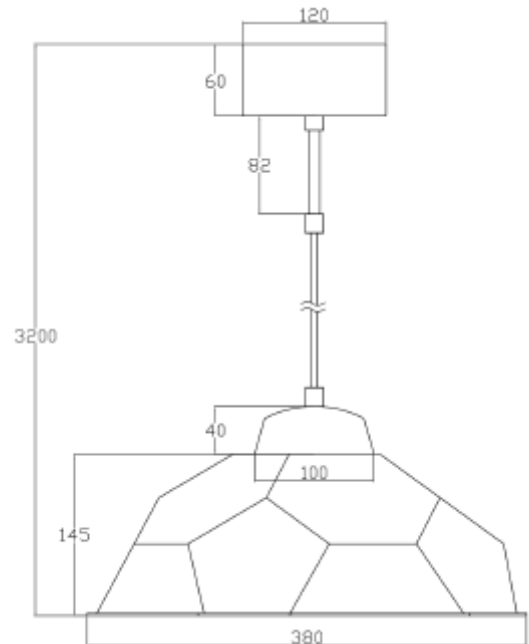

FDV SPEC SHEET

Rdivi Pendant E27 Max 40W Ø460mm Natural 3m cable

Art. no: 114001-17

Ledpro
by NORLUX

Rdivi Pendant E27 Max 40W Ø460mm Natural 3m cabl

Art. no: 114001-17

LYS TEKNISK

Lyskilde :	Lyskilde ikke inkludert
Sokkel :	E27

MONTERING / TILKOBLING

Montering:	Pendel
------------	--------

PRODUKT

IP-grad:	IP20
Farge :	Naturlig
Høyde [mm]:	145
Bredde [mm]:	380
Vekt [kg]:	0,8

ELEKTRISK DATA

Dimmetype:	Avhengig av lyskilde
Maks effekt Lyskilde [W]:	40
Spennning [V]:	230V 50Hz
Isolasjonsklasse:	2
Sokkel :	E27