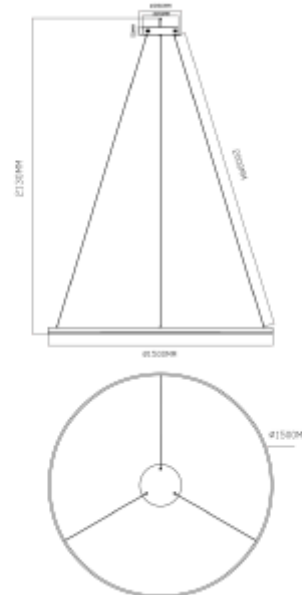

## PRODUCT SHEET

Halo Pendant On/Off

Art. no: 1129-1-120-9

Ledpro  
by NORLUX

# Halo Pendant On/Off

Halo pendel -serien kommer i tre forskjellige størrelser av sirkulære armaturer laget av aluminium, lakkert i matt gull farge. Den opale overflaten gir et meget behagelig lys i 3000K. Lengden på wire som holder den sirkulære armaturen kan justeres ved montering, noe som gjør Halo pendelen meget fleksibel som dekorativ belysning.

### SPECIFICATIONS

Lyskilde :	LED (innebygget)
Systemeffekt [W]:	53W
Fargetemperatur [K]:	3000K
Fargegjengivelse [CRI/Ra]:	80
Lumen ut (lm):	2500lm
Lumen LED (tc=25):	6100lm
Spredningsvinkel [°]:	120
Optikk:	Frosted
Dimmetype:	Ingen
Spenning [V]:	230V 50Hz
Tilkobling:	18i3 Hurtigkobling
Montering:	Tak, Pendel
Forventet Levetid :	L80B10: 100 000h
Lumen/W:	47lm/W
Farge :	Gull/Hvit
Høyde [mm]:	34mm
Bredde [mm]:	1500mm