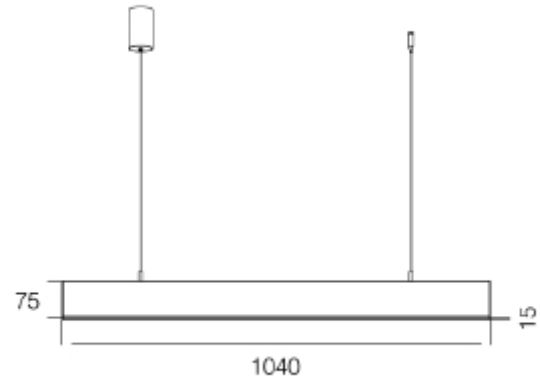

PRODUCT SHEET

Office Slim Up&Down

Art. no: 1078-2

Ledpro
by NORLUX

Office Slim Up&Down

A

SPECIFICATIONS

Lyskilde :	LED (innebygget)
Systemeffekt [W]:	229-213W
Fargetemperatur [K]:	3000K
Fargegjengivelse [CRI/Ra]:	80
Lumen ut (lm):	2690lm
Lumen LED (tc=25):	23640-21560lm
Spredningsvinkel [°]:	95
Optikk:	Opal
Spenning [V]:	230V 50Hz
Tilkobling:	Terminal
Forventet Levetid :	L80B10: 100 000h
Lumen/W:	64lm/W
UGR (<=):	19
Fargetoleranse [SDCM]:	5
Farge :	Sort
Lengde [mm]:	1200mm
Høyde [mm]:	75mm
Bredde [mm]:	15mm
Vekt [kg]:	2,7kg

Office Slim Up&DownType)