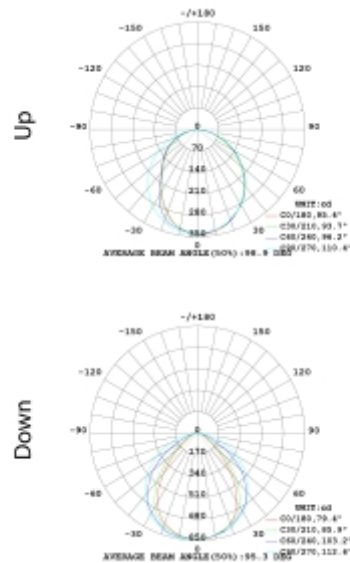

PRODUCT SHEET

Office Slim Up&Down

Art. no: 1078-2

Ledpro
by NORLUX

Office Slim Up&Down

A

SPECIFICATIONS

Lyskilde :	LED (innebygget)
Systemeffekt [W]:	229-213W
Fargetemperatur [K]:	3000K
Fargegjengivelse [CRI/Ra]:	80
Lumen ut (lm):	2690lm
Lumen LED (tc=25):	23640-21560lm
Spredningsvinkel [°]:	95
Optikk:	Opal
Spenning [V]:	230V 50Hz
Tilkobling:	Terminal
Forventet Levetid :	L80B10: 100 000h
Lumen/W:	64lm/W
UGR (<=):	19
Fargetoleranse [SDCM]:	5
Farge :	Sort
Lengde [mm]:	1200mm
Høyde [mm]:	75mm
Bredde [mm]:	15mm
Vekt [kg]:	2,7kg

Office Slim Up&DownType)