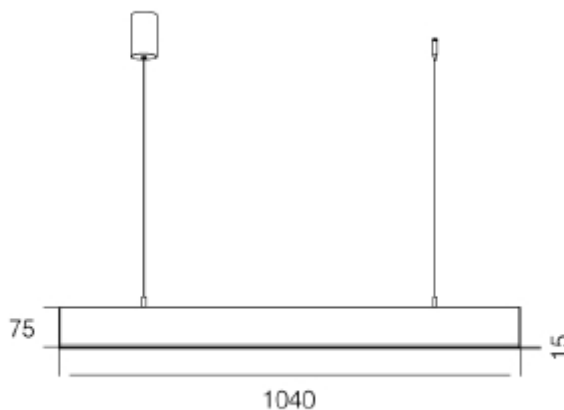

## FDV SPEC SHEET

Office Slim Up&Down

Art. no: 1078-2

Ledpro  
by NORLUX

# Office Slim Up&Down

A

Art. no: 1078-2

### PRODUKT

IP-grad:	IP20
Forventet Levetid :	L80B10: 100 000
Farge :	Sort
Lengde [mm]:	1200
Høyde [mm]:	75
Bredde [mm]:	15
Vekt [kg]:	2,7