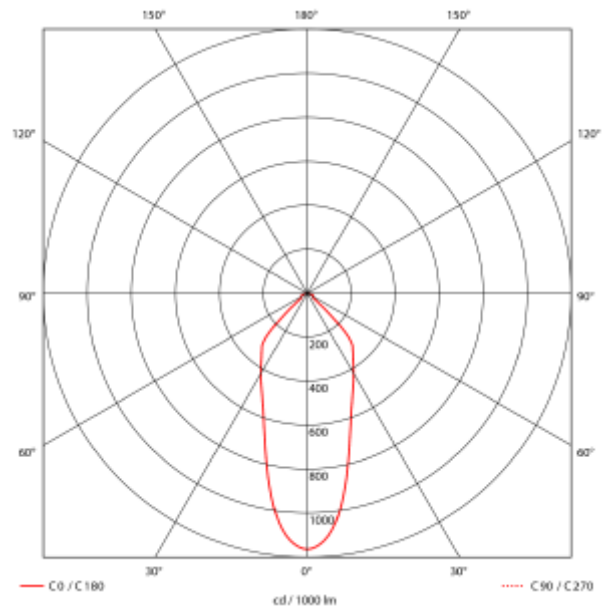

PRODUCT SHEET

Icarus 500lm 927 36° 7W BK phasecut Isosafe 8-pack
Art. no: 101975-36-2

Ledpro
by NORLUX

Icarus 500lm 927 36° 7W BK phasecut Isosafe 8-pack

SPECIFICATIONS

Lyskilde :	LED (innebygget)
Systemeffekt [W]:	7W
Fargetemperatur [K]:	2700K
Fargegjengivelse [CRI/Ra]:	95
Lumen ut (lm):	456lm
Lumen LED (tc=25):	500lm
Spredningsvinkel [°]:	36°
Optikk:	Klar
Dimmetype:	Fasekutt
Flimperfri:	Ja
Spenning [V]:	230V 50Hz
Tilkobling:	Hurtigkobling
Montering:	Tak
Utsparring [mm]:	Ø68-83mm
Forventet Levetid :	L80B10: 100 000h
Lumen/W:	62lm/W
UGR (<=):	22
Fargetoleranse [SDCM]:	3
Farge :	Sort
Høyde [mm]:	55mm
Diameter [mm]:	90mm
Vekt [kg]:	0,3kg
Monteres rett i isolasjon:	Yes, recessed in insulation

7W downlight i høy kvalitet som kan monteres rett i isolasjon. Med hullmål på Ø68-83mm kan den benyttes til rehabilitering og nybygg. 36° -lysspredningsvinkel og tiltbar 25°. CRI>95 og flimperfri fasekutt driver. 8-pakning med driver til hver downlight.