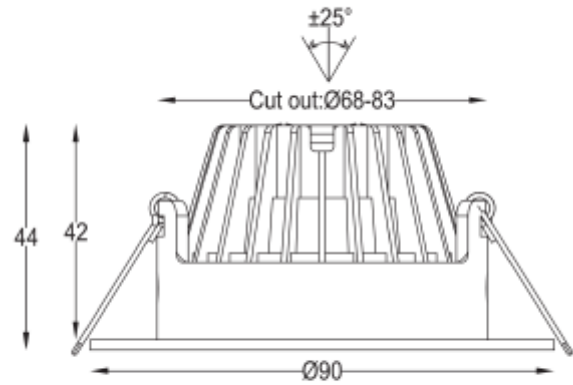

PRODUCT SHEET

Icarus 500lm 927 36° 7W BK phasecut Isosafe 8-pack
Art. no: 101975-36-2

Ledpro
by NORLUX

Icarus 500lm 927 36° 7W BK phasecut Isosafe 8-pack

SPECIFICATIONS

Lyskilde :	LED (innebygget)
Systemeffekt [W]:	7W
Fargetemperatur [K]:	2700K
Fargegjengivelse [CRI/Ra]:	95
Lumen ut (lm):	456lm
Lumen LED (tc=25):	500lm
Spredningsvinkel [°]:	36°
Optikk:	Klar
Dimmetype:	Fasekutt
Flimperfri:	Ja
Spenning [V]:	230V 50Hz
Tilkobling:	Hurtigkobling
Montering:	Tak
Utsparring [mm]:	Ø68-83mm
Forventet Levetid :	L80B10: 100 000h
Lumen/W:	62lm/W
UGR (<=):	22
Fargetoleranse [SDCM]:	3
Farge :	Sort
Høyde [mm]:	55mm
Diameter [mm]:	90mm
Vekt [kg]:	0,3kg
Monteres rett i isolasjon:	Yes, recessed in insulation

7W downlight i høy kvalitet som kan monteres rett i isolasjon. Med hullmål på Ø68-83mm kan den benyttes til rehabilitering og nybygg. 36° -lysspredningsvinkel og tiltbar 25°. CRI>95 og flimperfri fasekutt driver. 8-pakning med driver til hver downlight.