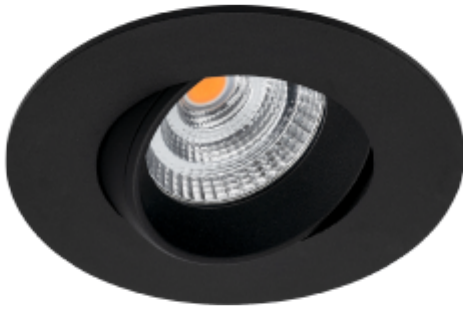

PRODUCT SHEET

Icarus 500lm 927 36° 7W BK phasecut Isosafe 8-pack
Art. no: 101975-36-2

Ledpro
by NORLUX

Icarus 500lm 927 36° 7W BK phasecut Isosafe 8-pack

SPECIFICATIONS

Lyskilde :	LED (innebygget)
Systemeffekt [W]:	7W
Fargetemperatur [K]:	2700K
Fargegjengivelse [CRI/Ra]:	95
Lumen ut (lm):	456lm
Lumen LED (tc=25):	500lm
Spredningsvinkel [°]:	36°
Optikk:	Klar
Dimmetype:	Fasekutt
Flimperfri:	Ja
Spenning [V]:	230V 50Hz
Tilkobling:	Hurtigkobling
Montering:	Tak
Utsparring [mm]:	Ø68-83mm
Forventet Levetid :	L80B10: 100 000h
Lumen/W:	62lm/W
UGR (<=):	22
Fargetoleranse [SDCM]:	3
Farge :	Sort
Høyde [mm]:	55mm
Diameter [mm]:	90mm
Vekt [kg]:	0,3kg
Monteres rett i isolasjon:	Yes, recessed in insulation

7W downlight i høy kvalitet som kan monteres rett i isolasjon. Med hullmål på Ø68-83mm kan den benyttes til rehabilitering og nybygg. 36° -lysspredningsvinkel og tiltbar 25°. CRI>95 og flimperfri fasekutt driver. 8-pakning med driver til hver downlight.