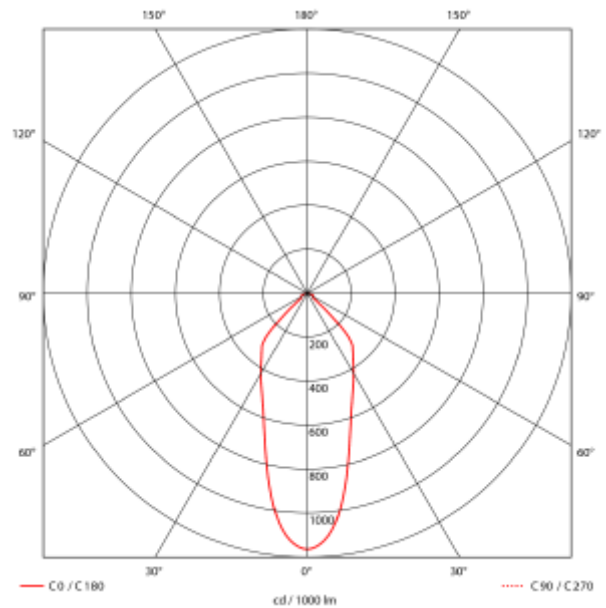

## PRODUCT SHEET

Icarus 500lm 927 36° 7W WH phasecut Isosafe

Art. no: 101970-36-3

**Ledpro**  
by NORLUX

# Icarus 500lm 927 36° 7W WH phasecut Isosafe

### SPECIFICATIONS

Lyskilde :	LED (innebygget)
Systemeffekt [W]:	7W
Fargetemperatur [K]:	2700K
Fargegjengivelse [CRI/Ra]:	95
Lumen ut (lm):	456lm
Lumen LED (tc=25):	500lm
Spredningsvinkel [°]:	36°
Optikk:	Klar
Dimmetype:	Fasekutt
Flimmerfri:	Ja
Spenning [V]:	230V 50Hz
Tilkobling:	Hurtigkobling
Montering:	Tak
Utsparring [mm]:	Ø68-83mm
Forventet Levetid :	L80B10: 100 000h
Lumen/W:	62lm/W
UGR (<=):	22
Fargetoleranse [SDCM]:	3
Farge :	Hvit
Høyde [mm]:	55mm
Diameter [mm]:	90mm
Vekt [kg]:	0,3kg
Monteres rett i isolasjon:	Yes, recessed in insulation

7W downlight i høy kvalitet som kan monteres rett i isolasjon. Med hullmål på Ø68-83mm gjør at den kan benyttes til rehabilitering og nybygg. 36° lysspredningsvinkel og tiltbar 25°. CRI>95 og flimmerfri fasekutt driver.