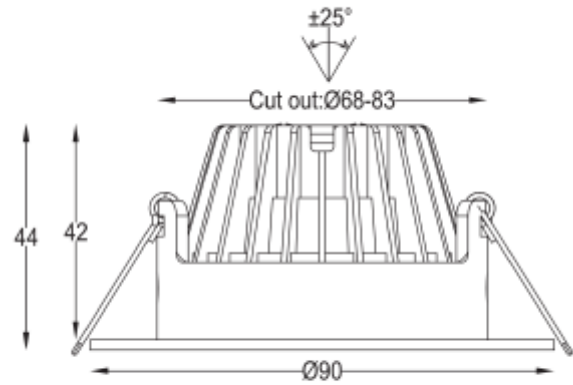

## PRODUCT SHEET

Icarus 500lm 927 36° 7W WH phasecut Isosafe

Art. no: 101970-36-3

**Ledpro**  
by NORLUX

### SPECIFICATIONS

Lyskilde :	LED (innebygget)
Systemeffekt [W]:	7W
Fargetemperatur [K]:	2700K
Fargegjengivelse [CRI/Ra]:	95
Lumen ut (lm):	456lm
Lumen LED (tc=25):	500lm
Spredningsvinkel [°]:	36°
Optikk:	Klar
Dimmetype:	Fasekutt
Flimmerfri:	Ja
Spenning [V]:	230V 50Hz
Tilkobling:	Hurtigkobling
Montering:	Tak
Utsparring [mm]:	Ø68-83mm
Forventet Levetid :	L80B10: 100 000h
Lumen/W:	62lm/W
UGR (<=):	22
Fargetoleranse [SDCM]:	3
Farge :	Hvit
Høyde [mm]:	55mm
Diameter [mm]:	90mm
Vekt [kg]:	0,3kg
Monteres rett i isolasjon:	Yes, recessed in insulation

7W downlight i høy kvalitet som kan monteres rett i isolasjon. Med hullmål på Ø68-83mm gjør at den kan benyttes til rehabilitering og nybygg. 36° lysspredningsvinkel og tiltbar 25°. CRI>95 og flimmerfri fasekutt driver.