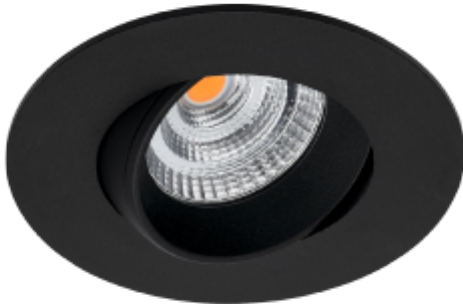

## FDV SPEC SHEET

Icarus 500lm 927 36° 7W BK phasecut Isosafe

Art. no: 101970-36-2

**Ledpro**  
by NORLUX

# Icarus 500lm 927 36° 7W BK phasecut Isosafe

Art. no: 101970-36-2

## FDV SPEC SHEET

Icarus 500lm 927 36° 7W BK phasecut Isosafe

Art. no: 101970-36-2

### PRODUKT

Monteres rett i isolasjon:	Yes, recessed in insulation
IP-grad:	IP20
Vandal klasse:	IK02
Driftstemperatur [°C]:	-20 - 45
Forventet Levetid :	L80B10: 100 000
Farge :	Sort
RAL:	RAL9005
Høyde [mm]:	55
Diameter [mm]:	90
Vekt [kg]:	0,3
Hoved Materiale:	Aluminium
Diffusere Materiale:	Polykarbonat
Materiale 2:	Polycarbonate
Hoved Materiale:	Aluminium
Diffusere Materiale:	Polykarbonat
Materiale 2:	Polycarbonate