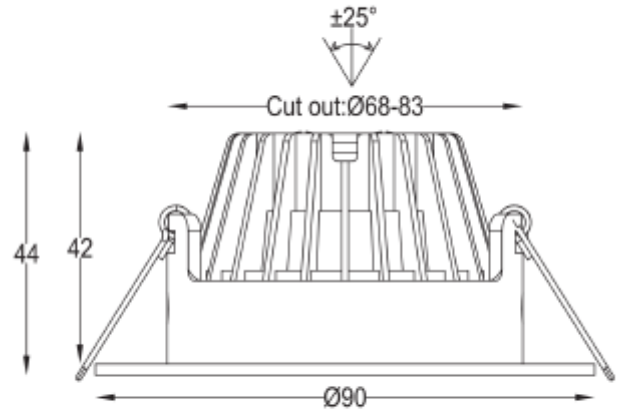

## FDV SPEC SHEET

Icarus 500lm 927 36° 7W BK phasecut Isosafe

Art. no: 101970-36-2

**Ledpro**  
by NORLUX

### MONTERING / TILKOBLING

Tilkobling:	Hurtigkobling
Utsparring [mm]:	Ø68-83
Montering:	Tak

### PRODUKT

Monteres rett i isolasjon:	Yes, recessed in insulation
IP-grad:	IP20
Vandal klasse:	IK02
Driftstemperatur [°C]:	-20 - 45
Forventet Levetid :	L80B10: 100 000
Farge :	Sort
RAL:	RAL9005
Høyde [mm]:	55
Diameter [mm]:	90
Vekt [kg]:	0,3
Hoved Materiale:	Aluminium
Diffusere Materiale:	Polykarbonat
Materiale 2:	Polycarbonate
Hoved Materiale:	Aluminium
Diffusere Materiale:	Polykarbonat
Materiale 2:	Polycarbonate