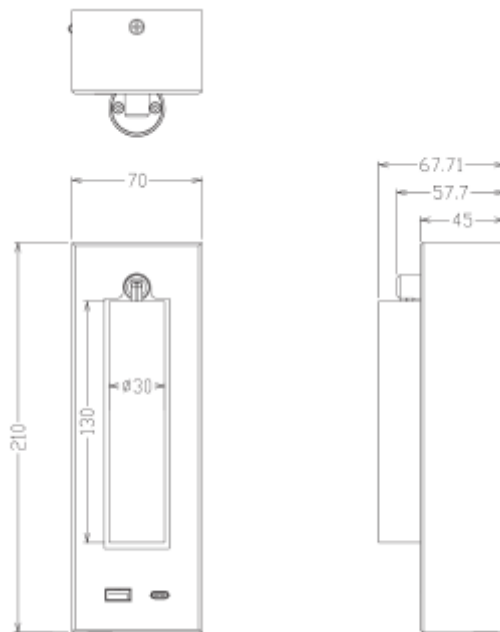

FDV SPEC SHEET

Lorenzo II 930 20° 2W 2A-USB + USB-C BK 3m cable

Art. no: 101641-01-20-2

Ledpro
by NORLUX

Lorenzo II 930 20° 2W 2A-USB + USB-C BK 3m cable

Art. no: 101641-01-20-2

LYS TEKNISK

Lyskilde :	LED (innebygget)
Lumen ut (lm):	130
Lumen LED (tc=25):	150
Spredningsvinkel [°]:	20°
Fargetemperatur [K]:	3000
Fargegjengivelse [CRI/Ra]:	80
Fargekode:	830
Fargetoleranse [SDCM]:	3
Optikk:	Klar

FDV SPEC SHEET

Lorenzo II 930 20° 2W 2A-USB + USB-C BK 3m cable

Art. no: 101641-01-20-2

PRODUKT

IP-grad:	IP20
Forventet Levetid :	L80B10: 100 000
Farge :	Sort
RAL:	RAL9016
Lengde [mm]:	70
Høyde [mm]:	210
Bredde [mm]:	68
Vekt [kg]:	0,71
Hoved Materiale:	Aluminium