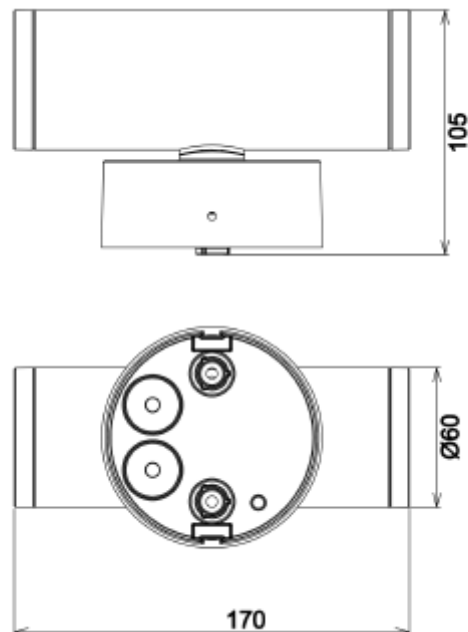

## FDV SPEC SHEET

Gyre Up&Down 800lm 830 24° 10W BK

Art. no: 101520-24-2

Ledpro  
by NORLUX

# Gyre Up&Down 800lm 830 24° 10W BK

Art. no: 101520-24-2

### PRODUKT

IP-grad:	IP65
Vandal klasse:	IK06
Driftstemperatur [°C]:	-20 - 40
Forventet Levetid :	L80B10: 50 000
Farge :	Sort
RAL:	RAL9005
Lengde [mm]:	105
Høyde [mm]:	170
Bredde [mm]:	60
Vekt [kg]:	0,6