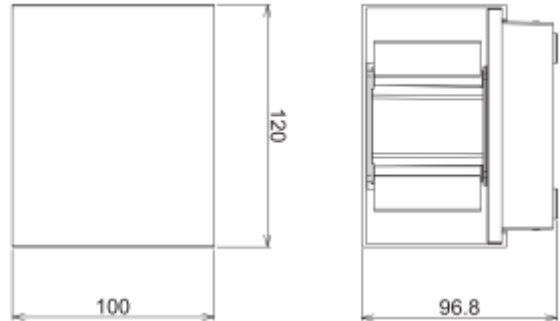

PRODUCT SHEET

Plaza Up&Down 900lm 830 15°-210° 10W BK

Art. no: 101510-2

Ledpro
by NORLUX

Plaza Up&Down 900lm 830 15°-210° 10W BK

SPECIFICATIONS

Systemeffekt [W]:	10W
Fargetemperatur [K]:	3000K
Fargegjengivelse [CRI/Ra]:	80
Lumen ut (lm):	830lm
Lumen LED (tc=25):	900lm
Spredningsvinkel [°]:	15°-210°
Optikk:	Klar
Dimmetype:	Ingen
Spenning [V]:	230V 50Hz
Tilkobling:	Hurtigkobling
Montering:	Vegg
Forventet Levetid :	L80B10: 100 000h
Lumen/W:	76lm/W
Fargetoleranse [SDCM]:	3
Farge :	Sort
Lengde [mm]:	120mm
Høyde [mm]:	100mm
Bredde [mm]:	96,8mm
Vekt [kg]:	0,6kg

Veggmontert utelampe med opp/ned lys i moderne design. Lysfordelingen kan justeres fra 15° til 210° både oppe og nede ved å endre posisjon på de innvendige klaffene. Materiale av aluminium.