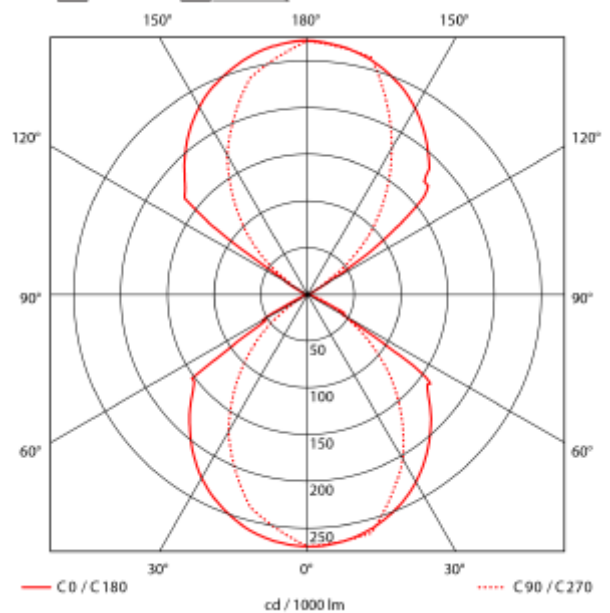

PRODUCT SHEET

Plaza Up&Down 900lm 830 15°-210° 10W BK

Art. no: 101510-2

Ledpro
by NORLUX

Plaza Up&Down 900lm 830 15°-210° 10W BK

SPECIFICATIONS

Systemeffekt [W]:	10W
Fargetemperatur [K]:	3000K
Fargegjengivelse [CRI/Ra]:	80
Lumen ut (lm):	830lm
Lumen LED (tc=25):	900lm
Spredningsvinkel [°]:	15°-210°
Optikk:	Klar
Dimmetype:	Ingen
Spenning [V]:	230V 50Hz
Tilkobling:	Hurtigkobling
Montering:	Vegg
Forventet Levetid :	L80B10: 100 000h
Lumen/W:	76lm/W
Fargetoleranse [SDCM]:	3
Farge :	Sort
Lengde [mm]:	120mm
Høyde [mm]:	100mm
Bredde [mm]:	96,8mm
Vekt [kg]:	0,6kg

Veggmontert utelampe med opp/ned lys i moderne design. Lysfordelingen kan justeres fra 15° til 210° både oppe og nede ved å endre posisjon på de innvendige klaffene. Materiale av aluminium.