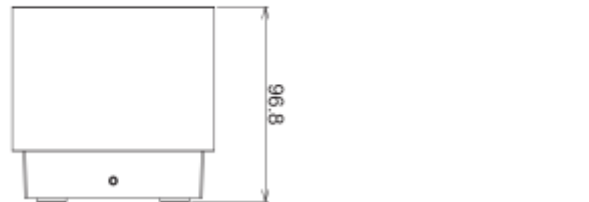

PRODUCT SHEET

Plaza Up&Down 900lm 830 15°-210° 10W BK

Art. no: 101510-2

Ledpro
by NORLUX

Plaza Up&Down 900lm 830 15°-210° 10W BK

SPECIFICATIONS

Systemeffekt [W]:	10W
Fargetemperatur [K]:	3000K
Fargegjengivelse [CRI/Ra]:	80
Lumen ut (lm):	830lm
Lumen LED (tc=25):	900lm
Spredningsvinkel [°]:	15°-210°
Optikk:	Klar
Dimmetype:	Ingen
Spenning [V]:	230V 50Hz
Tilkobling:	Hurtigkobling
Montering:	Vegg
Forventet Levetid :	L80B10: 100 000h
Lumen/W:	76lm/W
Fargetoleranse [SDCM]:	3
Farge :	Sort
Lengde [mm]:	120mm
Høyde [mm]:	100mm
Bredde [mm]:	96,8mm
Vekt [kg]:	0,6kg

Veggmontert utelampe med opp/ned lys i moderne design. Lysfordelingen kan justeres fra 15° til 210° både oppe og nede ved å endre posisjon på de innvendige klaffene. Materiale av aluminium.