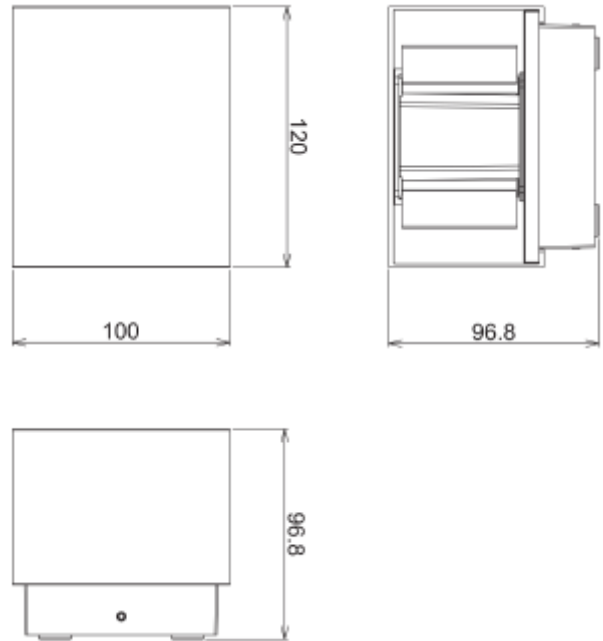

## FDV SPEC SHEET

Plaza Up&Down 900lm 830 15°-210° 10W BK

Art. no: 101510-2

**Ledpro**  
by NORLUX

# Plaza Up&Down 900lm 830 15°-210° 10W BK

Art. no: 101510-2

## FDV SPEC SHEET

Plaza Up&Down 900lm 830 15°-210° 10W BK

Art. no: 101510-2

### PRODUKT

IP-grad:	IP65
Vandal klasse:	IK06
Driftstemperatur [°C]:	-20 - 45
Forventet Levetid :	L80B10: 100 000
Farge :	Sort
RAL:	RAL9005
Lengde [mm]:	120
Høyde [mm]:	100
Bredde [mm]:	96,8
Vekt [kg]:	0,6
Hoved Materiale:	Aluminium