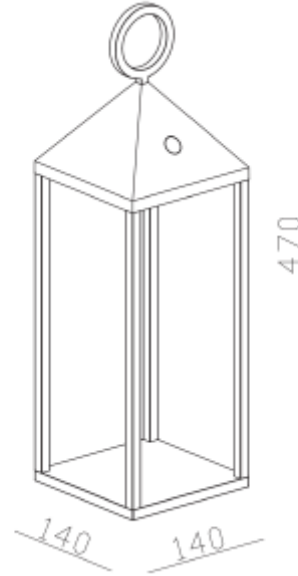

PRODUCT SHEET

Specter 200lm 827 2,2W Touch Dim Chargeable IP54 GR 470mm

Art. no: 101380-470-1

Ledpro
by NORLUX

Specter 200lm 827 2,2W Touch Dim Chargeable IP54 G

SPECIFICATIONS	
Lyskilde :	LED (innebygget)
Systemeffekt [W]:	2,2W
Fargetemperatur [K]:	2700K
Fargegjengivelse [CRI/Ra]:	80
Lumen LED (tc=25):	200lm
Spredningsvinkel [°]:	46
Dimmetype:	Touch dim
Spenning [V]:	230Vac / USB-C
Tilkobling:	USB-C
Montering:	Bakke
Farge :	Grå
Lengde [mm]:	140mm
Høyde [mm]:	470mm
Bredde [mm]:	140mm

Specter er en trendy og stiligoppladbar LED-lykt i høy kvalitet, for både inne- og utendørs bruk. Med innebygget batteri er det enkelt å få behagelig lys og skape en koselig atmosfære der du ikke har tilgang til en stikkontakt. Specter egner seg godt som bordlampe, du kan plassere den i vinduskarm, eller ta den med deg ut i hagen. Eller hva med å ta den med på campingplassen? Håndtaket gjør lampen enkel å bære med seg, og du kan også henge den opp. Lykten er utstyrt med to stk. innebygde 2200mAh litium batterier som gjør at den kan lyse i opptil ni timer, avhengig av lysnivå. Batteriet lades ved hjelp av USB-C-kabelen som følger med. Lyset dimmes med touch-bryter for å sette den rette atmosfæren. Lykten har en praktisk størrelse med høyde på 47 cm. Tilgjengelig også i en større versjon på 67 cm. Produsert i støpt aluminium og pulverlakkert for å tåle påkjenningen av vær og vind.