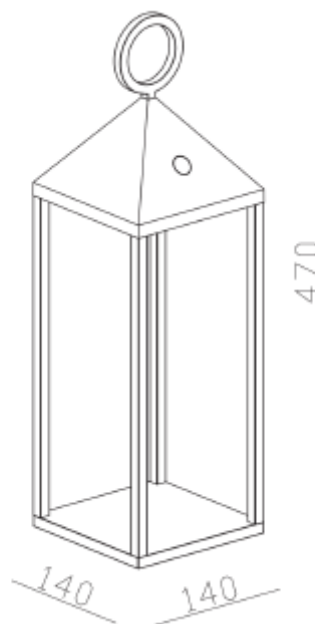

FDV SPEC SHEET

Specter 200lm 827 2,2W Touch Dim Chargeable IP54 GR 470mm

Art. no: 101380-470-1

Ledpro
by NORLUX

Specter 200lm 827 2,2W Touch Dim Chargeable IP54 G

IP54

Art. no: 101380-470-1

LYS TEKNISK

Lyskilde :	LED (innebygget)
Lumen LED (tc=25):	200
Spredningsvinkel [°]:	46
Fargetemperatur [K]:	2700
Fargegjengivelse [CRI/Ra]:	80
Fargekode:	827

MONTERING / TILKOBLING

Tilkobling:	USB-C
Montering:	Bakke

PRODUKT

IP-grad:	IP54
Farge :	Grå
Lengde [mm]:	140
Høyde [mm]:	470
Bredde [mm]:	140

ELEKTRISK DATA

Dimmetype:	Touch dim
Systemeffekt [W]:	2,2
Spenning [V]:	230Vac / USB-C
Isolasjonsklasse:	2
Sokkel :	N/A