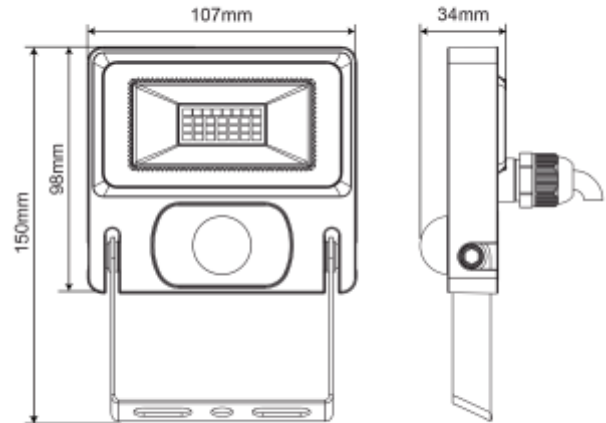

# Michelle Floodlight

SPECIFICATIONS	
Systemeffekt [W]:	20W
Fargetemperatur [K]:	4000K
Fargegjengivelse [CRI/Ra]:	80
Lumen ut (lm):	2200lm
Lumen LED (tc=25):	2300lm
Spredningsvinkel [°]:	110°
Optikk:	Klar
Dimmetype:	Sensor (PIR)
Spenning [V]:	230V 50Hz
Tilkobling:	Kabel 2m
Montering:	Vegg
Forventet Levetid :	L80B50: 35 000h
Lumen/W:	110lm/W
Farge :	Sort
Lengde [mm]:	107mm
Høyde [mm]:	150mm
Bredde [mm]:	34mm
Vekt [kg]:	0,35kg

Michelle IP65 lyskaster leveres i 4000K med integrert bevegelses og dagslyssensor (PIR). Sensoren har rekkevidde fra 1-10m. Leveres i to utgaver: 20W med 2200lm 50W med 4950lm. Ved kjøp av kontroller kan sensorinnstillingen tilpasses ditt behov