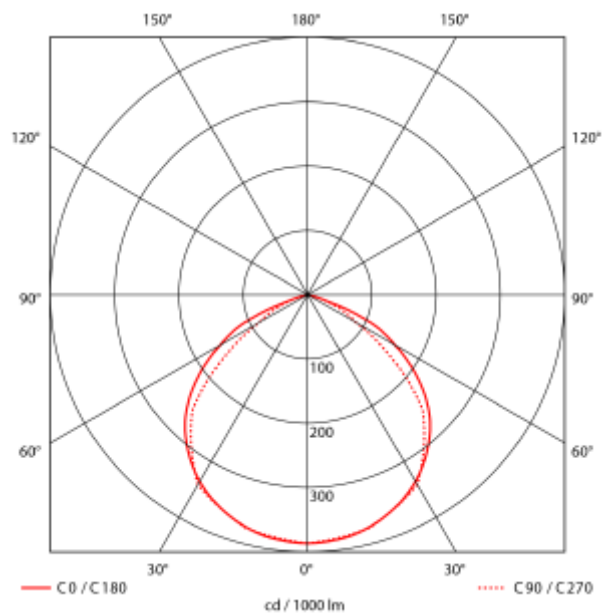

## PRODUCT SHEET

Michelle Floodlight

Art. no: 101123-PIR-2

Ledpro  
by NORLUX

# Michelle Floodlight

SPECIFICATIONS	
Systemeffekt [W]:	20W
Fargetemperatur [K]:	4000K
Fargegjengivelse [CRI/Ra]:	80
Lumen ut (lm):	2200lm
Lumen LED (tc=25):	2300lm
Spredningsvinkel [°]:	110°
Optikk:	Klar
Dimmetype:	Sensor (PIR)
Spenning [V]:	230V 50Hz
Tilkobling:	Kabel 2m
Montering:	Vegg
Forventet Levetid :	L80B50: 35 000h
Lumen/W:	110lm/W
Farge :	Sort
Lengde [mm]:	107mm
Høyde [mm]:	150mm
Bredde [mm]:	34mm
Vekt [kg]:	0,35kg

Michelle IP65 lyskaster leveres i 4000K med integrert bevegelses og dagslyssensor (PIR). Sensoren har rekkevidde fra 1-10m. Leveres i to utgaver: 20W med 2200lm 50W med 4950lm. Ved kjøp av kontroller kan sensorinnstillingen tilpasses ditt behov