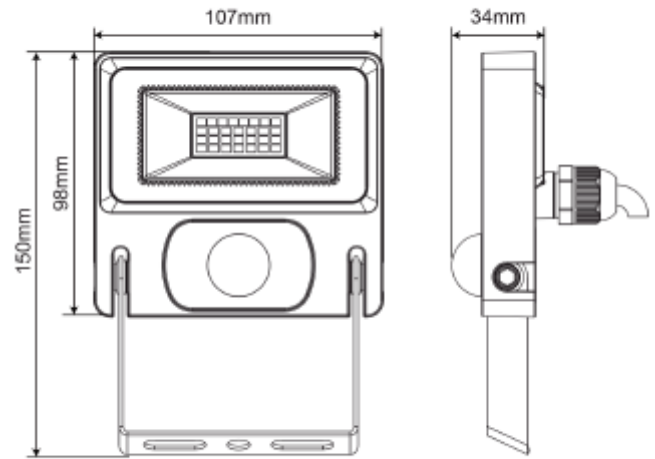

FDV SPEC SHEET

Michelle Floodlight

Art. no: 101123-PIR-2

Ledpro
by NORLUX

Michelle Floodlight

Art. no: 101123-PIR-2

LYS TEKNISK

Lumen ut (lm):	2200
Lumen LED (tc=25):	2300
Spredningsvinkel [°]:	110°
Fargetemperatur [K]:	4000
Fargegjengivelse [CRI/Ra]:	80
Fargekode:	840
Optikk:	Klar

MONTERING / TILKOBLING

Tilkobling:	Kabel 2m
Montering:	Vegg

ELEKTRISK DATA

Dimmetype:	Sensor (PIR)
Systemeffekt [W]:	20
Spenning [V]:	230V 50Hz
Isolasjonsklasse:	1
Maks belastning pr kurs - B10:	25
Maks belastning pr kurs - B16:	40
Maks belastning pr kurs - C10:	40
Maks belastning pr kurs - C16:	64
Lekkasjestrøm [mA]:	0,5
Startstrøm I _{max} [A]:	6,7
Sokkel :	N/A

FDV SPEC SHEET

Michelle Floodlight
Art. no: 101123-PIR-2

PRODUKT

IP-grad:	IP65
Vandal klasse:	IK08
Driftstemperatur [°C]:	-20 - 45
Forventet Levetid :	L80B50: 35 000
Farge :	Sort
Lengde [mm]:	107
Høyde [mm]:	150
Bredde [mm]:	34
Vekt [kg]:	0,35