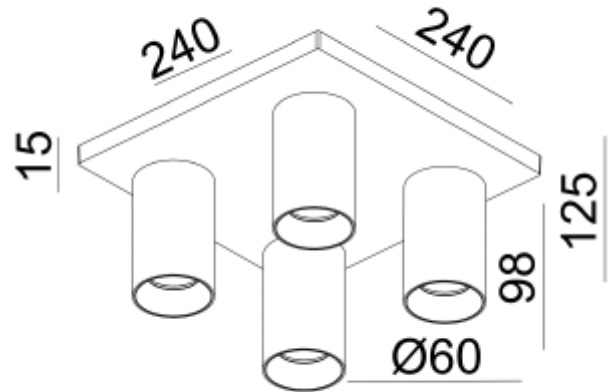

## PRODUCT SHEET

Tania Mini S4 4xGU10 max 7,5W led WH

Art. no: 101084-02-3

**Ledpro**  
by NORLUX

# Tania Mini S4 4xGU10 max 7,5W led WH

Tania Mini S4 er en liten firedobbel takspot i moderne og tidsriktig design for utenpåliggende montering. GU10 lyskilde medfølger ikke. Gull frontring kan kjøpes separat.

### SPECIFICATIONS

Lyskilde :	Lyskilde ikke inkludert
Maks effekt Lyskilde [W]:	4x7,5
Sokkel :	GU10
Dimmetype:	Avhengig av lyskilde
Spenning [V]:	230V 50Hz
Tilkobling:	Terminal
Montering:	Utenpåliggende, Tak
Farge :	Hvit
Lengde [mm]:	240mm
Høyde [mm]:	125mm
Bredde [mm]:	240mm