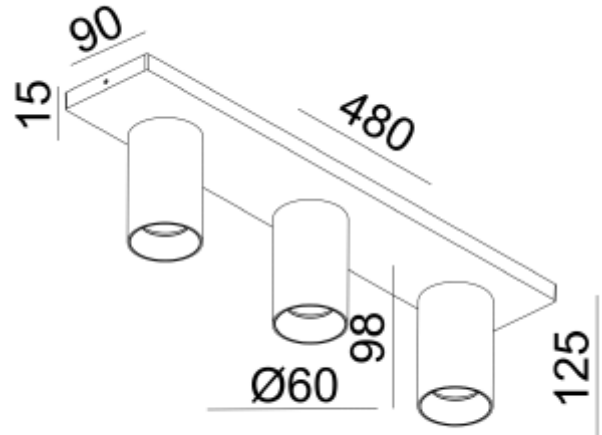

PRODUCT SHEET

Tania Mini S3 3xGU10 max 7,5W led BK

Art. no: 101083-2

Ledpro
by NORLUX

Tania Mini S3 3xGU10 max 7,5W led BK

Tania Mini S3 er en liten trippel spotlight moderne og tidsriktig design for utenpåliggende montering. GU10 lyskilde medfølger ikke. Gull frontring kan kjøpes separat.

SPECIFICATIONS

Lyskilde :	Lyskilde ikke inkludert
Maks effekt Lyskilde [W]:	3x7,5
Sokkel :	GU10
Dimmetype:	Avhengig av lyskilde
Spenning [V]:	230V 50Hz
Tilkobling:	Terminal
Montering:	Utenpåliggende, Tak
Farge :	Sort
Lengde [mm]:	485mm
Høyde [mm]:	125mm
Bredde [mm]:	90mm