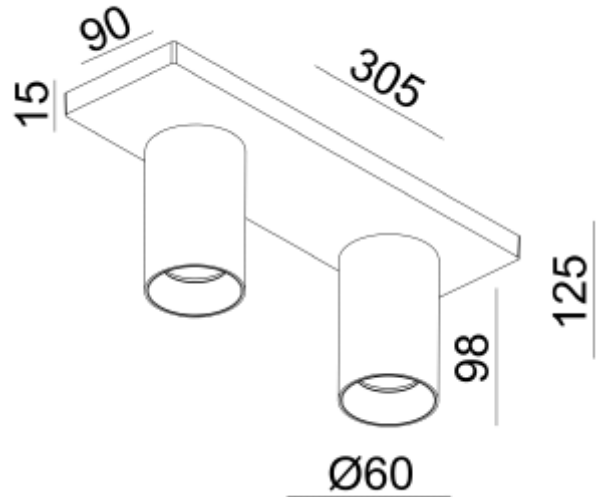

PRODUCT SHEET

Tania Mini S2 2xGU10 max 7,5W led WH

Art. no: 101082-3

Ledpro
by NORLUX

Tania Mini S2 2xGU10 max 7,5W led WH

Tania Mini S2 er en liten dobbel spotlight i moderne og tidsriktig design for utenpåliggende montering. GU10 lyskilde medfølger ikke. Frontring i gull selges separat.

SPECIFICATIONS

Lyskilde :	Lyskilde ikke inkludert
Maks effekt Lyskilde [W]:	2x7,5
Sokkel :	GU10
Dimmetype:	Avhengig av lyskilde
Spenning [V]:	230V 50Hz
Tilkobling:	Terminal
Montering:	Utenpåliggende, Tak
Farge :	Hvit
Lengde [mm]:	305mm
Høyde [mm]:	125mm
Bredde [mm]:	90mm