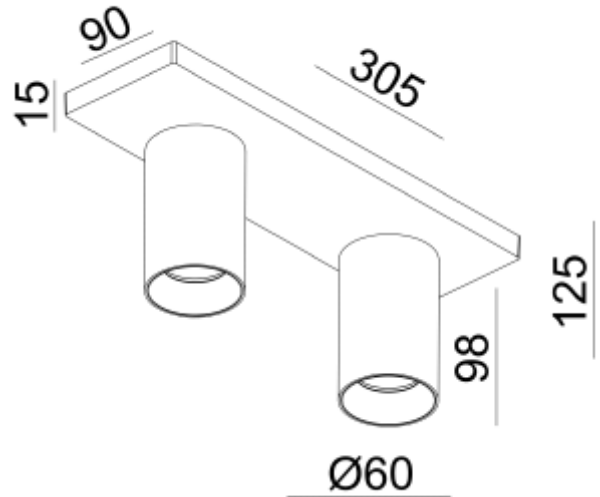

PRODUCT SHEET

Tania Mini S2 2xGU10 max 7,5W led BK

Art. no: 101082-2

Tania Mini S2 2xGU10 max 7,5W led BK

Tania Mini S2 er en liten dobbel spotlight i moderne og tidsriktig design for utenpåliggende montering. GU10 lyskilde medfølger ikke. Frontring i gull selges separat

SPECIFICATIONS

| | |
|---------------------------|-------------------------|
| Lyskilde : | Lyskilde ikke inkludert |
| Maks effekt Lyskilde [W]: | 2x7,5 |
| Sokkel : | GU10 |
| Dimmetype: | Avhengig av lyskilde |
| Spenning [V]: | 230V 50Hz |
| Tilkobling: | Terminal |
| Montering: | Utenpåliggende, Tak |
| Farge : | Sort |
| Lengde [mm]: | 305mm |
| Høyde [mm]: | 125mm |
| Bredde [mm]: | 90mm |