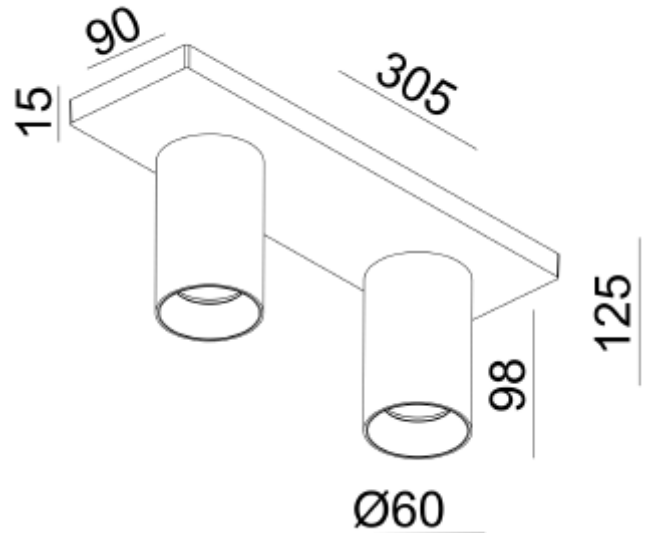

FDV SPEC SHEET

Tania Mini S2 2xGU10 max 7,5W led BK

Art. no: 101082-2

Ledpro
by NORLUX

Tania Mini S2 2xGU10 max 7,5W led BK

Art. no: 101082-2

LYS TEKNISK

Lyskilde :	Lyskilde ikke inkludert
Sokkel :	GU10

MONTERING / TILKOBLING

Tilkobling:	Terminal
Montering:	Utenpåliggende, Tak

PRODUKT

IP-grad:	IP20
Farge :	Sort
Lengde [mm]:	305
Høyde [mm]:	125
Bredde [mm]:	90

ELEKTRISK DATA

Dimmetype:	Avhengig av lyskilde
Maks effekt Lyskilde [W]:	2x7,5
Spennning [V]:	230V 50Hz
Isolasjonsklasse:	1
Sokkel :	GU10