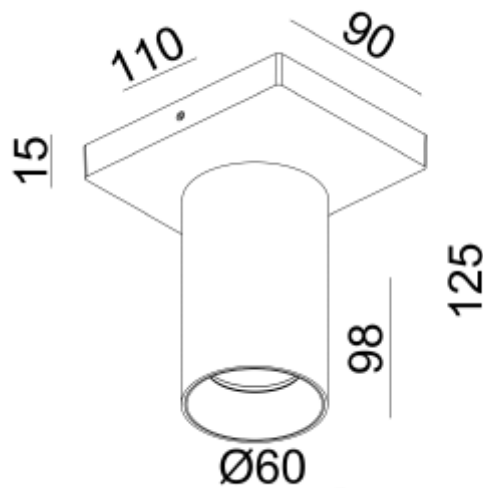

PRODUCT SHEET

Tania Mini S1 GU10 max 7,5W led WH

Art. no: 101081-3

Ledpro
by NORLUX

Tania Mini S1 GU10 max 7,5W led WH

Liten spotlight i moderne og tidsriktig design for utenpåliggende montering. Leveres i både svart og hvit versjon. Gull frontring kan kjøpes separat.

SPECIFICATIONS

Lyskilde :	Lyskilde ikke inkludert
Maks effekt Lyskilde [W]:	1x7,5
Sokkel :	GU10
Dimmetype:	Avhengig av lyskilde
Spenning [V]:	230V 50Hz
Tilkobling:	Terminal
Montering:	Utenpåliggende, Tak
Farge :	Hvit
Lengde [mm]:	110mm
Høyde [mm]:	125mm
Bredde [mm]:	90mm