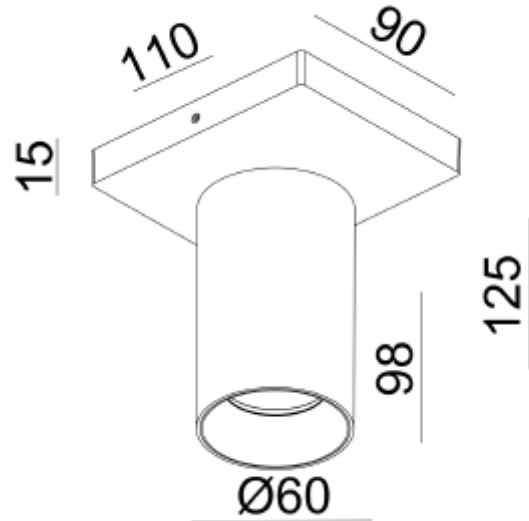

FDV SPEC SHEET

Tania Mini S1 GU10 max 7,5W led WH

Art. no: 101081-3

Ledpro
by NORLUX

Tania Mini S1 GU10 max 7,5W led WH

Art. no: 101081-3

LYS TEKNISK

Lyskilde : Lyskilde ikke inkludert

Sokkel : GU10

MONTERING / TILKOBLING

Tilkobling: Terminal

Montering: Utenpåliggende, Tak

PRODUKT

IP-grad: IP20

Farge : Hvit

Lengde [mm]: 110

Høyde [mm]: 125

Bredde [mm]: 90

ELEKTRISK DATA

Dimmetype: Avhengig av lyskilde

Maks effekt Lyskilde [W]: 1x7,5

Spennning [V]: 230V 50Hz

Isolasjonsklasse: 1

Sokkel : GU10