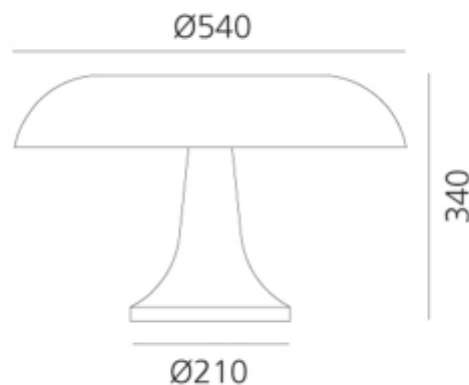

PRODUCT SHEET

Nesso Orange

Art. no: 0056050A

Ledpro
by NORLUX

Nesso Orange

SPECIFICATIONS

Lyskilde :	Lyskilde ikke inkludert
Maks effekt Lyskilde [W]:	4x20
Sokkel :	E14
Dimmetype:	Avhengig av lyskilde
Spenning [V]:	230V 50Hz
Tilkobling:	Terminal
Montering:	Bord
Farge :	Oransje
Høyde [mm]:	340mm
Bredde [mm]:	540mm

Artemide Nesso bordlampe er designet av Giancarlo Mattioli og Gruppo Architetti Urbanisti Città Nuova, i den glamorøse 60-tallstiden. Nesso er produsert med sprøytstøping i ABS termoplast og fikk mye oppmerksomhet da den først ble introdusert i 1967, og dermed brakte industrielle materialer og metoder til hjemme- og kontormiljøer. Med dens ikoniske kurver slynger Artemide Nesso seg til et ekte samleobjekt og regnes i dag som et verdifullt kunstverk. Artemide er et av verdens ledende merkevarer innen belysning til hjem og offentlige miljøer. Den italienske familiebedriften har produsert ikoniske armaturer i mer enn fem tiår.