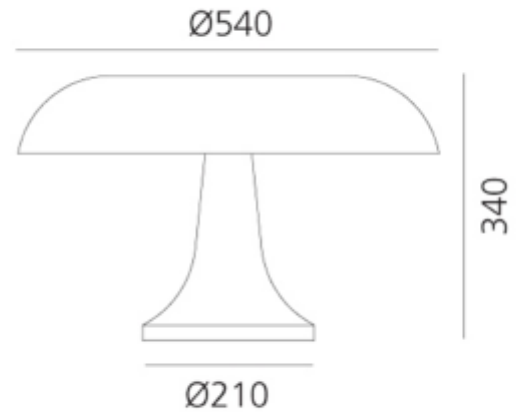

FDV SPEC SHEET

Nesso Orange

Art. no: 0056050A

Ledpro
by NORLUX

Nesso Orange

Art. no: 0056050A

LYS TEKNISK

Lyskilde : Lyskilde ikke inkludert

Sokkel : E14

MONTERING / TILKOBLING

Tilkobling: Terminal

Montering: Bord

PRODUKT

IP-grad: IP20

Farge : Oransje

Høyde [mm]: 340

Bredde [mm]: 540

Hoved Materiale: Polykarbonat

ELEKTRISK DATA

Dimmetype: Avhengig av lyskilde

Maks effekt Lyskilde [W]: 4x20

Spennning [V]: 230V 50Hz

Isolasjonsklasse: 2

Sokkel : E14