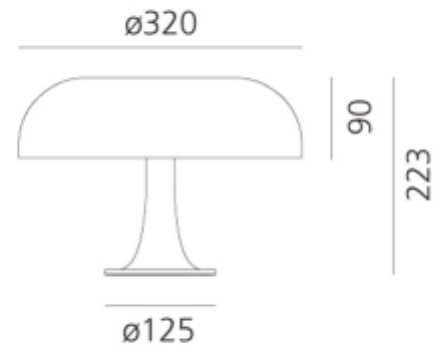

PRODUCT SHEET

Nessino White

Art. no: 0039060A

Ledpro
by NORLUX

Nessino White

A

SPECIFICATIONS	
Lyskilde :	Lyskilde ikke inkludert
Maks effekt Lyskilde [W]:	4x20W
Sokkel :	E14
Lumen ut (lm):	680lm
Dimmetype:	Avhengig av lyskilde
Spenning [V]:	230V 50Hz
Tilkobling:	Terminal
Montering:	Bord
Farge :	Hvit
Høyde [mm]:	223mm
Bredde [mm]:	320mm

Nessino er en bordlampe designet i 2003 av Giancarlo Mattioli og Gruppo Architetti Urbanisti Città Nuova for italienske Artemide. Lampen har et skulpturelt design med avrundende former og stilrene linjer. Både lampefot og skjerm er produsert i polykarbonat med blank overflate. Nessino er tilgjengelig i to farger, hvit og oransje, som begge sprer et diffust, men direkte lys perfekt for stuen, eller skrivebordet. Lyskilde følger ikke med (se tilbehør). Merk! Artemide tilbyr 5 års garanti når du oppretter kjøpet ditt på Artemides nettside innen 2 måneder etter kjøpet.