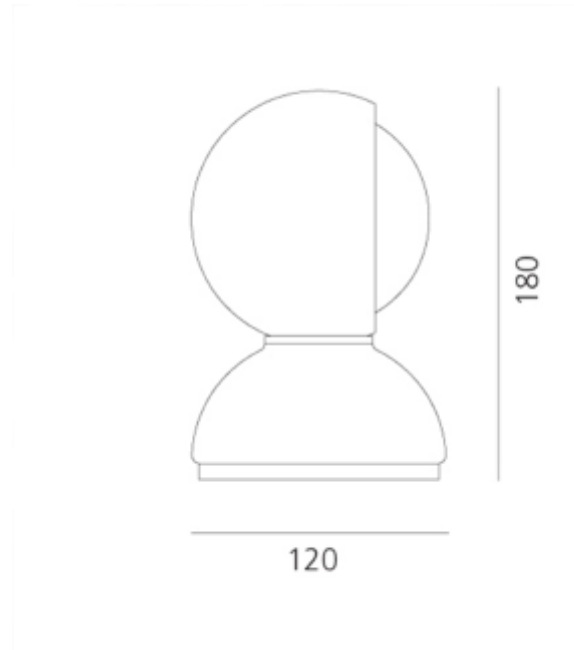

FDV SPEC SHEET

Eclisse Red

Art. no: 0028030A

Ledpro
by NORLUX

Eclisse Red

Art. no: 0028030A

LYS TEKNISK

Lyskilde :	Lyskilde ikke inkludert
Lumen ut (lm):	170
Sokkel :	E14

MONTERING / TILKOBLING

Tilkobling:	Terminal
Montering:	Bord

PRODUKT

IP-grad:	IP20
Farge :	Rød
Høyde [mm]:	180
Bredde [mm]:	120

ELEKTRISK DATA

Dimmetype:	Avhengig av lyskilde
Maks effekt Lyskilde [W]:	25
Spennning [V]:	230V 50Hz
Isolasjonsklasse:	2
Sokkel :	E14