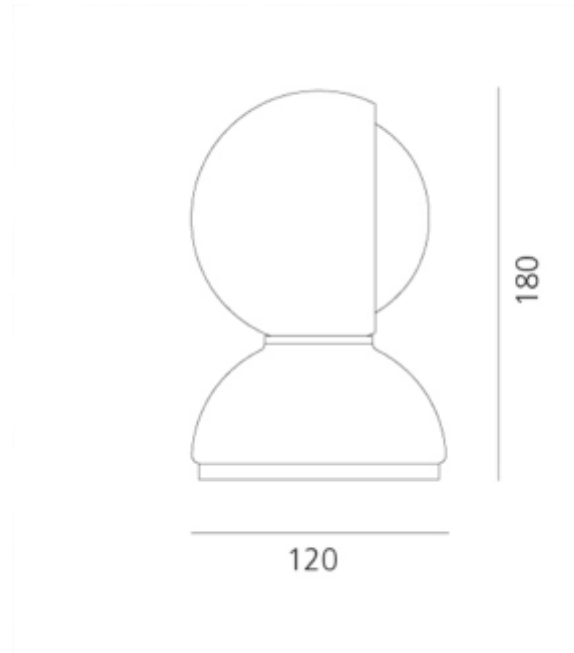

FDV SPEC SHEET

Eclisse White

Art. no: 0028010A

Ledpro
by NORLUX

Eclisse White

Art. no: 0028010A

LYS TEKNISK

Lyskilde :	Lyskilde ikke inkludert
Sokkel :	E14

MONTERING / TILKOBLING

Tilkobling:	Terminal
Montering:	Bord

PRODUKT

IP-grad:	IP20
Farge :	Hvit
Høyde [mm]:	180
Bredde [mm]:	120

ELEKTRISK DATA

Dimmetype:	Avhengig av lyskilde
Maks effekt Lyskilde [W]:	25
Spennning [V]:	230V 50Hz
Isolasjonsklasse:	2
Sokkel :	E14