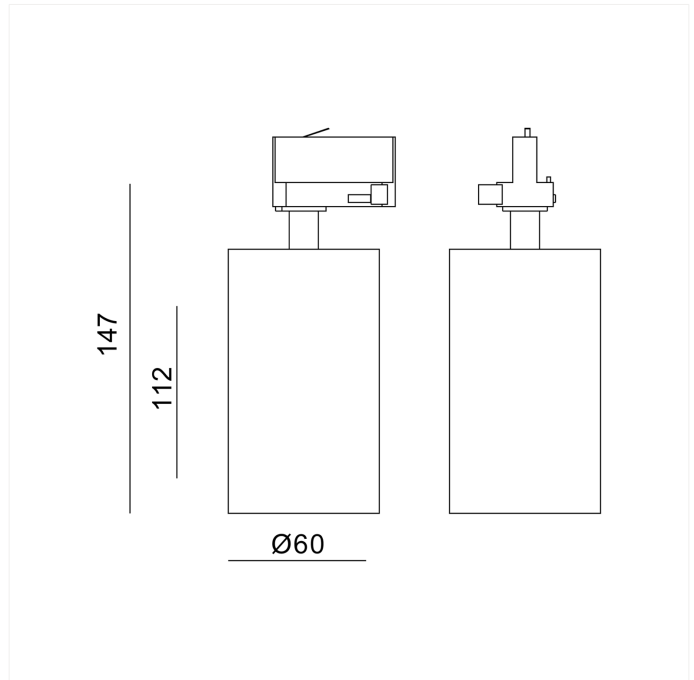

PRODUCT FAMILY SHEET

Tania Mini 1-Circuit

Ledpro
by NORLUX

Tania Mini 1-Circuit

Tania Mini er en liten spotlight med moderne og tidsriktig design. Kompatibilitet med alle våre 1-fase spotskinner. Med en fargetemperatur på 2700K (varmhvit), gir Tania en koselig og innbydende belysning - ideell for stuer, soverom og spisestuer. Sett ditt personlige preg på lampen med utskiftbare frontringer i hvit, sort eller gull (selges separat). Honeycombfiltrert gir effektiv avblending som hindrer strølys og gir en mer konsentrert lyskjegle. (Selges separat). Lengde: 14,7 cm Bredde: 6 cm Materiale: Lakkert aluminium Beskyttelsesgrad: IP20 (normal beskyttelse)

VERSIONS

Art.No	Effect [W]	Cold Lumen [lm]	Lumen Output [lm]	CCT [K]	Beam Angle [°]	Lens Difuser	CRI [>]	Color	Light Control	Connection
3553-3-36-3	14,5	1450	1050	2700	36°	Klar	90	Hvit	Fasekutt	Skinne 1-Tenning
3553-3-36-2	14,5	1450	1050	2700	36°	Klar	90	Sort	Fasekutt	Skinne 1-Tenning