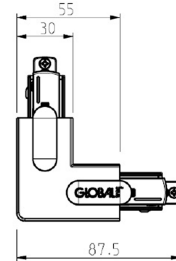

PRODUCT SHEET

Global Base T-feed Right (outside) 1-circuit BK

Art. no: GB36-2

Global Base T-feed Right (outside) 1-circuit BK

T-kobling for Global Base 1-fase skinner. Vær oppmerksom på at det er 4 forskjellige typer T-koblinger (GB36 GB37 GB39 GB40). På bildet kan du se hvilke kombinasjoner som passer sammen. Trenger du hjelp til å bestemme eller kontrollere riktig kombinasjon av vinkelstykke, T-kobling og/eller strømforsyning? [Snakk med en selger.](#)

SPECIFICATIONS

Produkt:	T-Feed Right Outside
Dimmetype:	Nei
Farge:	Sort
Lengde:	145mm
Høyde:	20mm
Bredde:	85mm
Vekt:	0,1kg