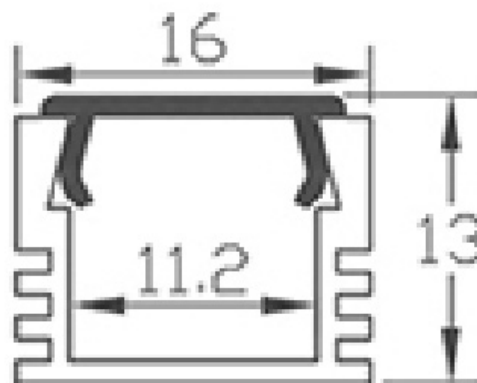

## PRODUCT SHEET

Profile U2 BK 2m 16x13mm incl f. cover, end cap, clips

Art. no: A1612-2

**Ledpro**  
by NORLUX

# Profile U2 BK 2m 16x13mm incl f. cover, end cap, clips

Sort aluminiumsprofil for utenpåliggende montering. Gir et jevnt lys med opal avdekning med de fleste av våre LED-strips, og passer derfor som både direkte eller indirekte belysning i tak, vegger, møbler, nisjer etc. Leveres med opal avdekning, festebraketter, flate skruer og endestykker.

### SPECIFICATIONS

IP-grad:	IP20
Optikk:	Opal
Farge :	Sort
Lengde:	2000mm
Høyde:	13mm
Bredde:	16mm
Vekt:	0,219kg