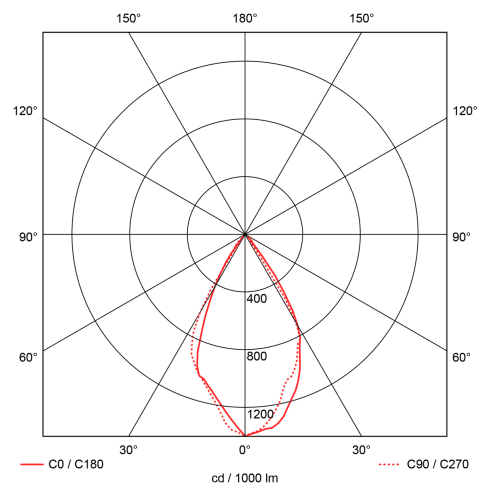

PRODUCT SHEET

Gemma Round Downlight 550lm 830 45° 6W Surf mount Dark Grey

Art. no: 2370-45-7

Ledpro
by NORLUX

Gemma Round Downlight 550lm 830 45° 6W Surf mou

A

SPECIFICATIONS

Lyskilde :	LED (innebygget)
Systemeffekt [W]:	6W
Fargetemperatur [K]:	3000K
Fargegjengivelse [CRI/Ra]:	80
Lumen LED (tc=25):	550lm
Spredningsvinkel [°]:	45°
Optikk:	Klar
Dimmetype:	Ingen
Spenning [V]:	230V 50Hz
Tilkobling:	Terminal
Montering:	Utenpåliggende, Tak
Høyde [mm]:	105mm
Bredde [mm]:	80mm
Vekt [kg]:	0,36kg

Gemma Round Downlight er en utenpåliggende rund downlight for utendørs bruk. Leveres med 45° lysspredning og mørk grå farge i støpt aluminium.