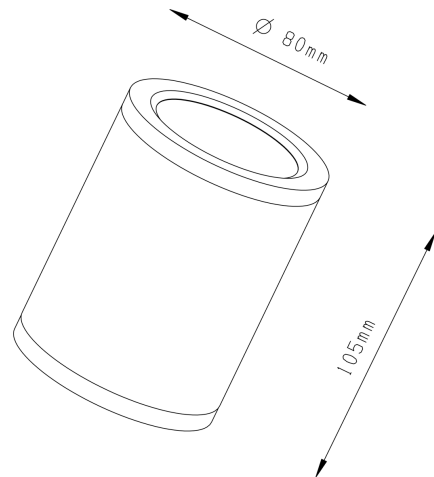

PRODUCT SHEET

Gemma Round Downlight 550lm 830 45° 6W Surf mount Dark Grey

Art. no: 2370-45-7

Ledpro
by NORLUX

Gemma Round Downlight 550lm 830 45° 6W Surf mou

A

SPECIFICATIONS

Lyskilde :	LED (innebygget)
Systemeffekt [W]:	6W
Fargetemperatur [K]:	3000K
Fargegjengivelse [CRI/Ra]:	80
Lumen LED (tc=25):	550lm
Spredningsvinkel [°]:	45°
Optikk:	Klar
Dimmetype:	Ingen
Spenning [V]:	230V 50Hz
Tilkobling:	Terminal
Montering:	Utenpåliggende, Tak
Høyde [mm]:	105mm
Bredde [mm]:	80mm
Vekt [kg]:	0,36kg

Gemma Round Downlight er en utenpåliggende rund downlight for utendørs bruk. Leveres med 45° lysspredning og mørk grå farge i støpt aluminium.