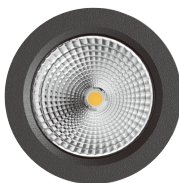

PRODUCT SHEET

Gemma Round Downlight 550lm 830 45° 6W Surf mount Dark Grey

Art. no: 2370-45-7

Ledpro
by NORLUX

Gemma Round Downlight 550lm 830 45° 6W Surf mou

A

SPECIFICATIONS

Lyskilde :	LED (innebygget)
Systemeffekt [W]:	6W
Fargetemperatur [K]:	3000K
Fargegjengivelse [CRI/Ra]:	80
Lumen LED (tc=25):	550lm
Spredningsvinkel [°]:	45°
Optikk:	Klar
Dimmetype:	Ingen
Spenning [V]:	230V 50Hz
Tilkobling:	Terminal
Montering:	Utenpåliggende, Tak
Høyde [mm]:	105mm
Bredde [mm]:	80mm
Vekt [kg]:	0,36kg

Gemma Round Downlight er en utenpåliggende rund downlight for utendørs bruk. Leveres med 45° lysspredning og mørk grå farge i støpt aluminium.