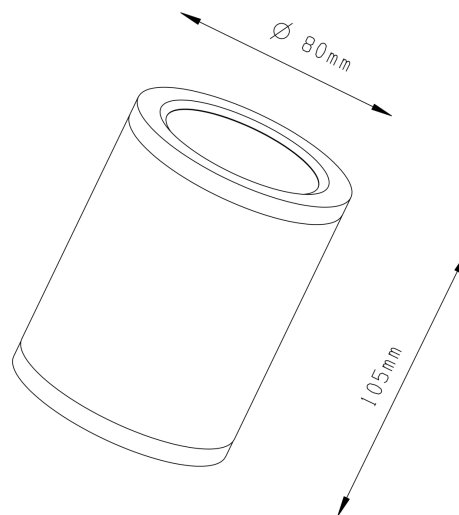

FDV SPEC SHEET

Gemma Round Downlight 550lm 830 45° 6W Surf mount Dark Grey

Art. no: 2370-45-7

Ledpro
by NORLUX

Gemma Round Downlight 550lm 830 45° 6W Surf mou

Art. no: 2370-45-7

LYS TEKNISK

Lyskilde :	LED (innebygget)
Lumen LED (tc=25):	550
Spredningsvinkel [°]:	45°
Fargetemperatur [K]:	3000
Fargegjengivelse [CRI/Ra]:	80
Fargekode:	830
Optikk:	Klar

MONTERING / TILKOBLING

Tilkobling:	Terminal
Montering:	Utenpåliggende, Tak

PRODUKT

IP-grad:	IP65
Vandal klasse:	IK08
Driftstemperatur [°C]:	-20 - 50
RAL:	RAL7024
Høyde [mm]:	105
Bredde [mm]:	80
Vekt [kg]:	0,36