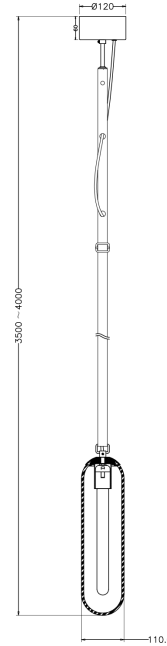

## FDV SPEC SHEET

Tubus Pendant E27 max 25W Smoked glass 3m cable  
Art. no: 119097-16

**Ledpro**  
by NORLUX

# Tubus Pendant E27 max 25W Smoked glass 3m cable

Art. no: 119097-16

### LYS TEKNISK

Lyskilde :	Lyskilde ikke inkludert
Sokkel :	E27

### PRODUKT

IP-grad:	IP20
Farge :	Røkt
Høyde [mm]:	400
Bredde [mm]:	110
Vekt [kg]:	1,44