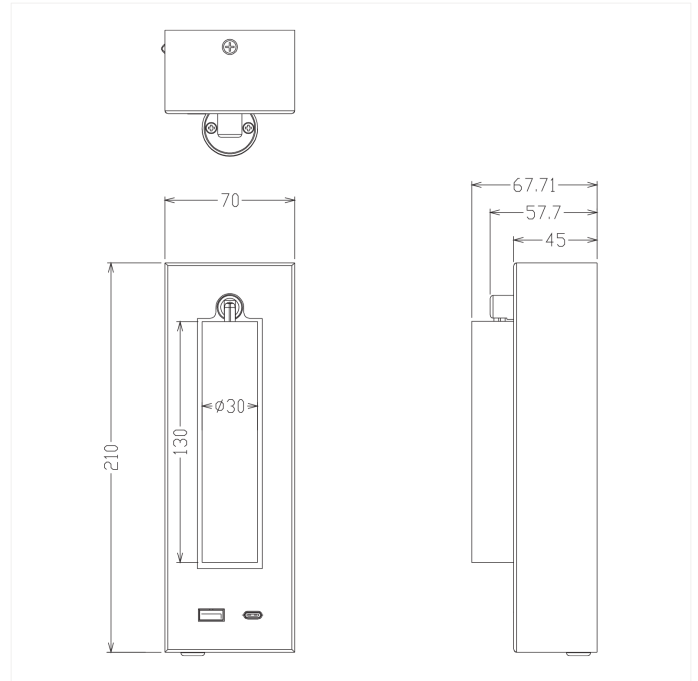

## FDV SPEC SHEET

Lorenzo II 930 20° 2W 2A-USB + USB-C BK 3m cable

Art. no: 101641-01-20-2

**Ledpro**  
by NORLUX

# Lorenzo II 930 20° 2W 2A-USB + USB-C BK 3m cable

Art. no: 101641-01-20-2

## FDV SPEC SHEET

Lorenzo II 930 20° 2W 2A-USB + USB-C BK 3m cable

Art. no: 101641-01-20-2

### PRODUKT

IP-grad:	IP20
Forventet Levetid :	L80B10: 100 000
Farge :	Sort
RAL:	RAL9016
Lengde [mm]:	70
Høyde [mm]:	210
Bredde [mm]:	68
Vekt [kg]:	0,71
Hoved Materiale:	Aluminium