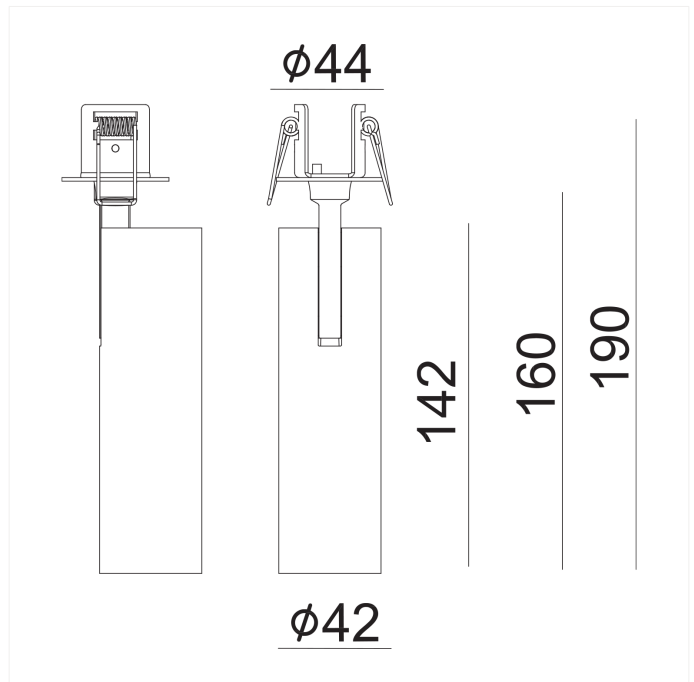

PRODUCT FAMILY SHEET

Tania Mini Slim Basic

Ledpro
by NORLUX

Tania Mini Slim Basic

Tania Mini Slim Basic er en tynn innfelt spotlight som er roterbar og med tilt. Den passer utmerket til bruk i restaurant, café, hotell, butikk og showrom, men passer like godt i bolig og hytte. Leveres med phasecut dimming. Kommer i både hvit og sort farge.

VERSIONS

Art.No	Effect [W]	Cold Lumen [lm]	Lumen Output [lm]	CCT [K]	Beam Angle [°]	Lens Difuser	CRI [>]	Color	Light Control	Connection
101920-36-2-p	9	850	681	2700	36°	Klar	90	Sort	Phase-Cut	Terminal
101920-36-3-p	9	850	695	2700	36°	Klar	90	Hvit	Phase-Cut	Terminal
101921-36-2-p	9	850	740	3000	36°	Klar	90	Sort	Phase-Cut	Terminal
101921-36-3-p	9	850	764	3000	36°	Klar	90	Hvit	Phase-Cut	Terminal