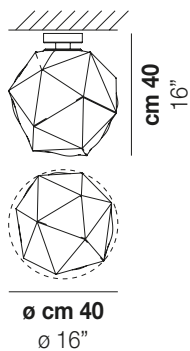

## SEMAI PL M

### LIGHT SOURCES

1x77W 220-240 V 50/60 Hz E27

VOLUME Mc 0,16  
 GROSS WEIGHT Kg 8,5  
 NET WEIGHT Kg 6

download