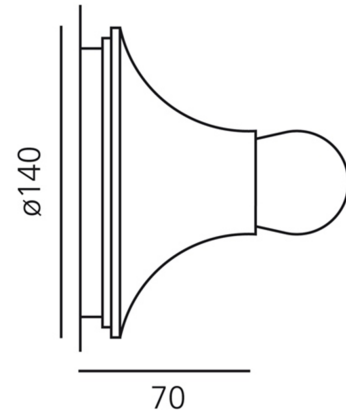

PRODUCT SHEET

Teti Transparent Orange

Art. no: A048110

Ledpro
by NORLUX

Teti Transparent Orange

Artemide Teti er en sirkulær vegg- og taklampe som gir en jevn og myk belysningseffekt i alle retninger. Lampen er laget av slitesterkt termoplastmateriale og har en livlig oransje farge. Teti passer inn i enhver innredningsstil og er ideell for å skape en varm og innbydende atmosfære i ethvert rom.

SPECIFICATIONS

Lyskilde :	LED (utskiftbar)
Maks effekt Lyskilde [W]:	30
Sokkel :	E27
Spenning [V]:	230V 50Hz
Tilkobling:	Terminal
Montering:	Vegg
Farge :	Oransje
Lengde [mm]:	70mm
Bredde [mm]:	140mm