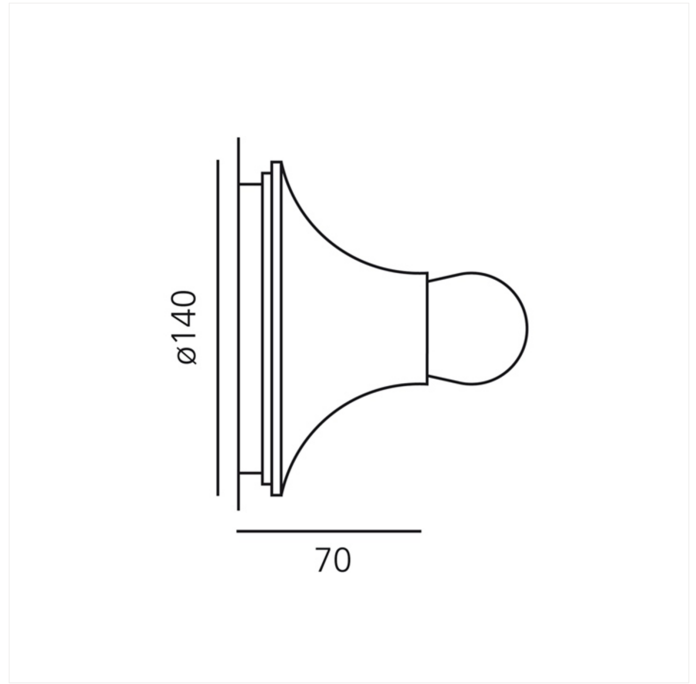

**FDV SPEC SHEET**  
Teti Transparent Orange  
Art. no: A048110

**Ledpro**  
by NORLUX

## Teti Transparent Orange

Art. no: A048110

### PRODUKT

IP-grad:	IP20
Farge :	Oransje
Lengde [mm]:	70
Bredde [mm]:	140