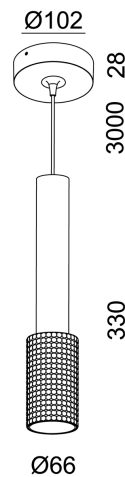

## PRODUCT SHEET

Tony Plus Pendant 927 9,3W Ø:66x330mm 3m cable BK/GD Phasec

Art. no: 3600-36-26

Ledpro  
by NORLUX

# Tony Plus Pendant 927 9,3W Ø:66x330mm 3m cable BK

Tony pedant ser flott ut i seg selv, og enda mer imponerende når det er mange av dem installert sammen. Med sin minimalistiske form gir Tony Pendant et unikt og spennende inntrykk. Anhenget er tilgjengelig i sort med en gyllen innerring. Tony hengselampe kommer i én størrelse, med tre meter kabel. Lampen har integrert LED

### SPECIFICATIONS

Systemeffekt [W]:	9,3W
Fargetemperatur [K]:	2700K
Fargegjengivelse [CRI/Ra]:	90
Lumen ut (lm):	950lm
Lumen LED (tc=25):	1000lm
Spredningsvinkel [°]:	36°
Dimmetype:	Phase-Cut
Spenning [V]:	230V 50Hz
Tilkobling:	Kabel 3m
Montering:	Tak, Pendel
Farge :	Sort/Gull
Høyde [mm]:	330mm
Bredde [mm]:	66mm