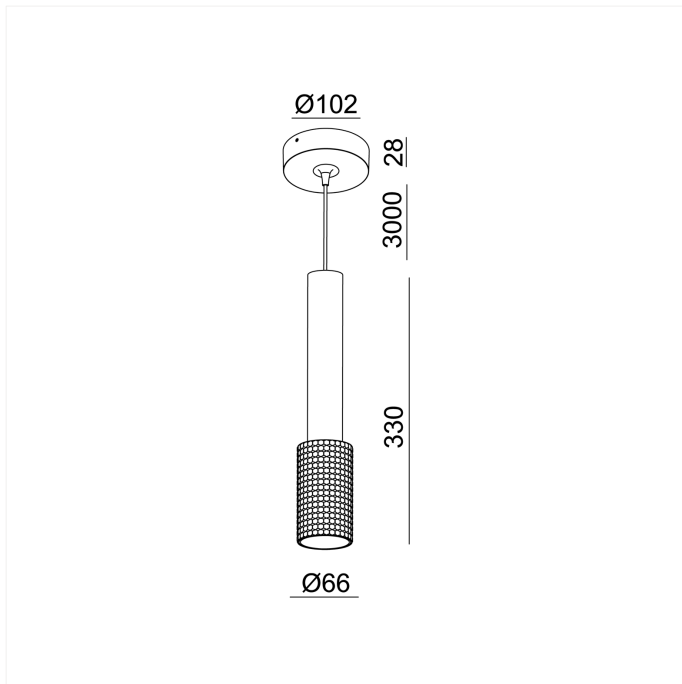

FDV SPEC SHEET

Tony Plus Pendant 927 9,3W Ø:66x330mm 3m cable BK/GD Phasec

Art. no: 3600-36-26

Ledpro
by NORLUX

Tony Plus Pendant 927 9,3W Ø:66x330mm 3m cable BK

Art. no: 3600-36-26

LYS TEKNISK

Lumen ut (lm):	950
Lumen LED (tc=25):	1000
Spredningsvinkel [°]:	36°
Fargetemperatur [K]:	2700
Fargegjengivelse [CRI/Ra]:	90
Fargekode:	927

MONTERING / TILKOBLING

Tilkobling:	Kabel 3m
Montering:	Tak, Pendel

PRODUKT

IP-grad:	IP20
Farge :	Sort/Gull
Høyde [mm]:	330
Bredde [mm]:	66

ELEKTRISK DATA

Dimmetype:	Phase-Cut
Systemeffekt [W]:	9,3
Spenning [V]:	230V 50Hz
Isolasjonsklasse:	1