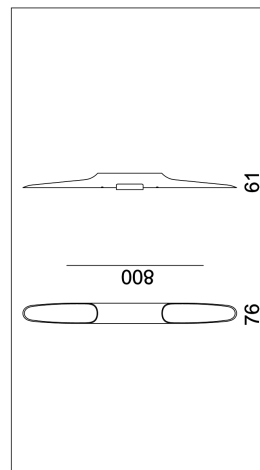

## PRODUCT SHEET

Mirach 2x700lm 2x6W 927 WH phasecut

Art. no: 3538-3

**Ledpro**  
by NORLUX

### SPECIFICATIONS

Systemeffekt [W]:	2x6W
Fargetemperatur [K]:	2700K
Fargegjengivelse [CRI/Ra]:	90
Lumen ut (lm):	739lm
Lumen LED (tc=25):	2x700lm
Dimmetype:	Phase-Cut
Lumen/W:	61lm/W
Farge :	Hvit
Lengde [mm]:	800mm
Høyde [mm]:	61mm
Bredde [mm]:	76mm
Vekt [kg]:	1kg