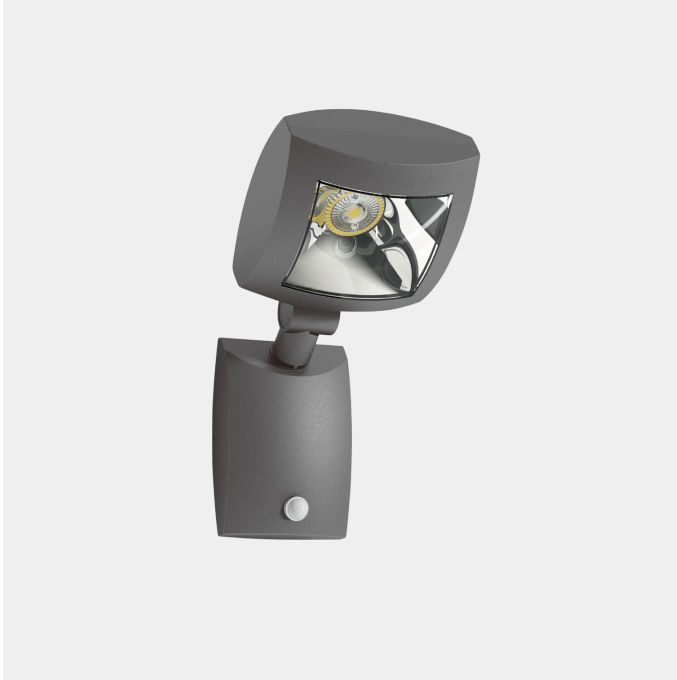

PRODUCT SHEET

Kaus 1220lm 830 30° 12W Quickconnect Dark Grey
Art. no: 2540-30-7

Ledpro
by NORLUX

Kaus 1220lm 830 30° 12W Quickconnect Dark Grey

A+

SPECIFICATIONS

Systemeffekt [W]:	12W
Fargetemperatur [K]:	3000K
Fargegjengivelse [CRI/Ra]:	80
Lumen ut (lm):	867lm
Lumen LED (tc=25):	1220lm
Spredningsvinkel [°]:	30°
Optikk:	Klar
Dimmetype:	Sensor (PIR)
Spenning [V]:	230V 50Hz
Tilkobling:	Hurtigkobling
Montering:	Utenpåliggende, Vegg
Lumen/W:	72lm/W
Farge :	Dark Grey
Lengde [mm]:	270mm
Høyde [mm]:	140mm
Bredde [mm]:	140mm
Vekt [kg]:	1,34kg

Kaus er en 12W veggmontert lampe for utendørs bruk, med 30° lysspredning gir den et lunt og behagelig lys. Den leveres med bevegelsessensor og dagslys funksjon.