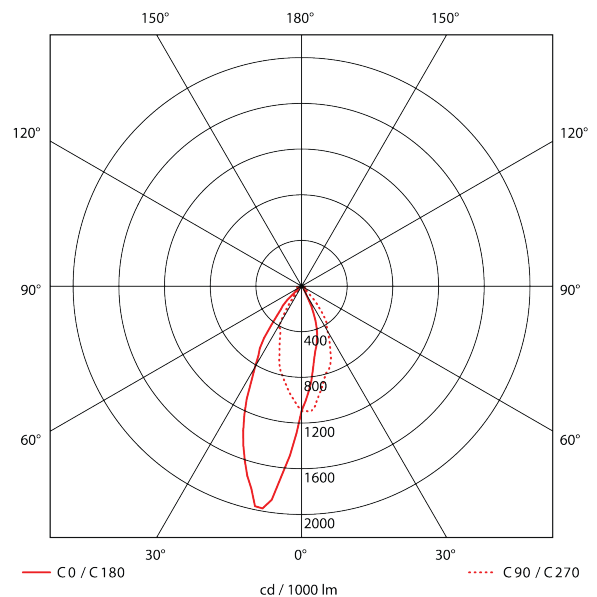

PRODUCT SHEET

Kaus 1220lm 830 30° 12W Quickconnect Dark Grey
Art. no: 2540-30-7

Ledpro
by NORLUX

Kaus 1220lm 830 30° 12W Quickconnect Dark Grey

A+

SPECIFICATIONS

Systemeffekt [W]:	12W
Fargetemperatur [K]:	3000K
Fargegjengivelse [CRI/Ra]:	80
Lumen ut (lm):	867lm
Lumen LED (tc=25):	1220lm
Spredningsvinkel [°]:	30°
Optikk:	Klar
Dimmetype:	Sensor (PIR)
Spenning [V]:	230V 50Hz
Tilkobling:	Hurtigkobling
Montering:	Utenpåliggende, Vegg
Lumen/W:	72lm/W
Farge :	Dark Grey
Lengde [mm]:	270mm
Høyde [mm]:	140mm
Bredde [mm]:	140mm
Vekt [kg]:	1,34kg

Kaus er en 12W veggmontert lampe for utendørs bruk, med 30° lysspredning gir den et lunt og behagelig lys. Den leveres med bevegelsessensor og dagslys funksjon.