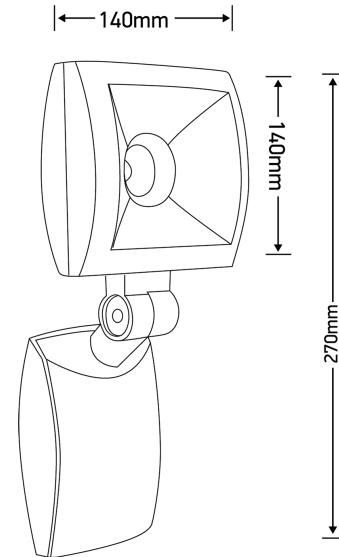

PRODUCT SHEET

Kaus 1220lm 830 30° 12W Quickconnect Dark Grey
Art. no: 2540-30-7

Ledpro
by NORLUX

Kaus 1220lm 830 30° 12W Quickconnect Dark Grey

A+

SPECIFICATIONS

Systemeffekt [W]:	12W
Fargetemperatur [K]:	3000K
Fargegjengivelse [CRI/Ra]:	80
Lumen ut (lm):	867lm
Lumen LED (tc=25):	1220lm
Spredningsvinkel [°]:	30°
Optikk:	Klar
Dimmetype:	Sensor (PIR)
Spenning [V]:	230V 50Hz
Tilkobling:	Hurtigkobling
Montering:	Utenpåliggende, Vegg
Lumen/W:	72lm/W
Farge :	Dark Grey
Lengde [mm]:	270mm
Høyde [mm]:	140mm
Bredde [mm]:	140mm
Vekt [kg]:	1,34kg

Kaus er en 12W veggmontert lampe for utendørs bruk, med 30° lysspredning gir den et lunt og behagelig lys. Den leveres med bevegelsessensor og dagslys funksjon.