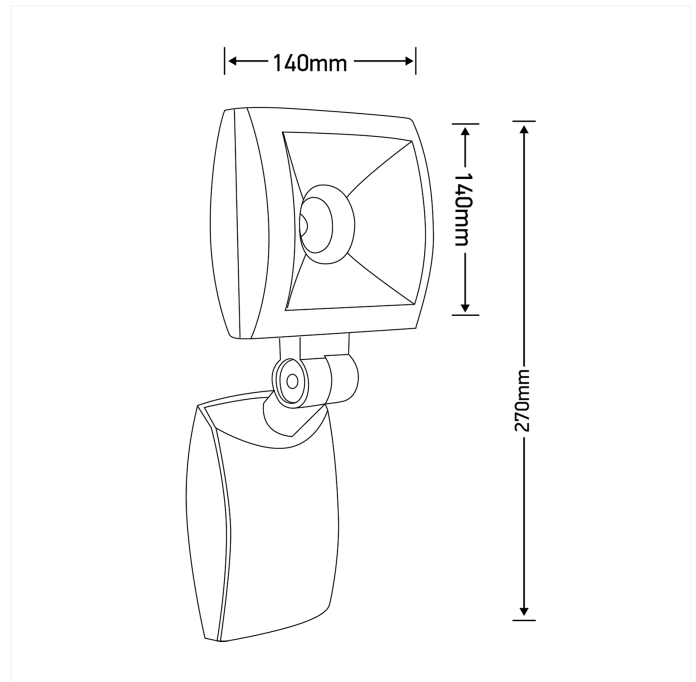

FDV SPEC SHEET

Kaus 1220lm 830 30° 12W Quickconnect Dark Grey
Art. no: 2540-30-7

Ledpro
by NORLUX

Kaus 1220lm 830 30° 12W Quickconnect Dark Grey

Art. no: 2540-30-7

LYS TEKNISK

Lumen ut (lm):	867
Lumen LED (tc=25):	1220
Spredningsvinkel [°]:	30°
Fargetemperatur [K]:	3000
Fargegjengivelse [CRI/Ra]:	80
Fargekode:	830
Optikk:	Klar

MONTERING / TILKOBLING

Tilkobling:	Hurtigkobling
Montering:	Utenpåliggende, Vegg

ELEKTRISK DATA

Dimmetype:	Sensor (PIR)
Systemeffekt [W]:	12
Spenning [V]:	230V 50Hz
Isolasjonsklasse:	1
Maks belastning pr kurs - B10:	17
Maks belastning pr kurs - B16:	26
Maks belastning pr kurs - C10:	29
Maks belastning pr kurs - C16:	47
Lekkasjestrøm [mA]:	0,5
Startstrøm I_{max} [A]:	15
Startstrøm tid [µs]:	125
Sokkel :	N/A
Strøm LED [mA]:	300
Spenning LED Min [V]:	32
Spenning LED Max [V]:	38