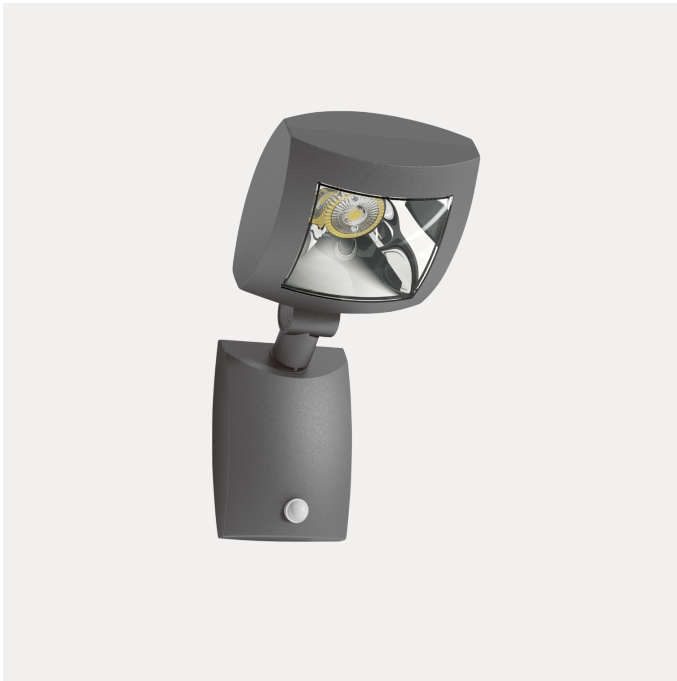

## FDV SPEC SHEET

Kaus 1220lm 830 30° 12W Quickconnect Dark Grey  
Art. no: 2540-30-7

**Ledpro**  
by NORLUX

# Kaus 1220lm 830 30° 12W Quickconnect Dark Grey

Art. no: 2540-30-7

### LYS TEKNISK

Lumen ut (lm):	867
Lumen LED (tc=25):	1220
Spredningsvinkel [°]:	30°
Fargetemperatur [K]:	3000
Fargegjengivelse [CRI/Ra]:	80
Fargekode:	830
Optikk:	Klar

### PRODUKT

IP-grad:	IP54
Vandal klasse:	IK08
Driftstemperatur [°C]:	-20 - 50
Farge :	Dark Grey
Lengde [mm]:	270
Høyde [mm]:	140
Bredde [mm]:	140
Vekt [kg]:	1,34