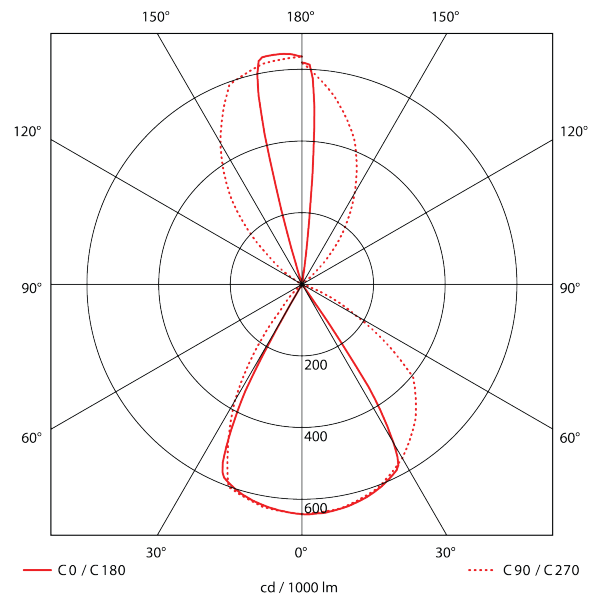

## PRODUCT SHEET

Yed Up&Down 480lm 830 90° 2x4W Dark Grey Quickconnect

Art. no: 2455-90-7

**Ledpro**  
by NORLUX

# Yed Up&Down 480lm 830 90° 2x4W Dark Grey Quickc

A

### SPECIFICATIONS

Systemeffekt [W]:	2X4W
Fargetemperatur [K]:	3000K
Fargegjengivelse [CRI/Ra]:	80
Lumen ut (lm):	406lm
Lumen LED (tc=25):	480lm
Spredningsvinkel [°]:	90°
Optikk:	Klar
Dimmetype:	Ingen
Spenning [V]:	230V 50Hz
Tilkobling:	Terminal
Montering:	Utenpåliggende, Vegg
Lumen/W:	51lm/W
Lengde [mm]:	130mm
Høyde [mm]:	192mm
Bredde [mm]:	85mm
Vekt [kg]:	0,67kg

Elegant designlampe som kaster lys både oppover og nedover.  
Spredningsvinkel på 90°.

Leveres i mørk grå med fargetemperatur på 3000K.