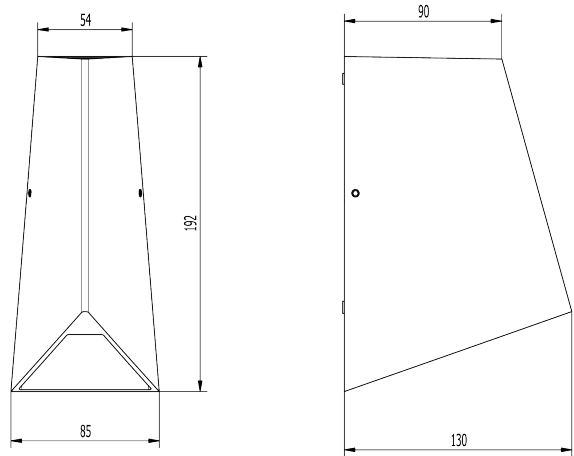

# Yed Up&Down 480lm 830 90° 2x4W Dark Grey Quickc

A

### SPECIFICATIONS

Systemeffekt [W]:	2X4W
Fargetemperatur [K]:	3000K
Fargegjengivelse [CRI/Ra]:	80
Lumen ut (lm):	406lm
Lumen LED (tc=25):	480lm
Spredningsvinkel [°]:	90°
Optikk:	Klar
Dimmetype:	Ingen
Spenning [V]:	230V 50Hz
Tilkobling:	Terminal
Montering:	Utenpåliggende, Vegg
Lumen/W:	51lm/W
Lengde [mm]:	130mm
Høyde [mm]:	192mm
Bredde [mm]:	85mm
Vekt [kg]:	0,67kg

Elegant designlampe som kaster lys både oppover og nedover.  
Spredningsvinkel på 90°.

Leveres i mørk grå med fargetemperatur på 3000K.