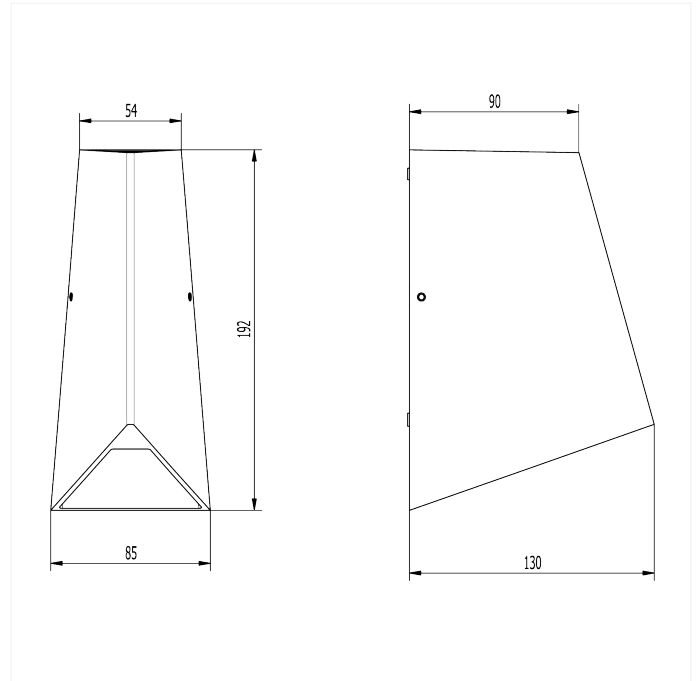

FDV SPEC SHEET

Yed Up&Down 480lm 830 90° 2x4W Dark Grey Quickconnect

Art. no: 2455-90-7

Ledpro
by NORLUX

Yed Up&Down 480lm 830 90° 2x4W Dark Grey Quickc

A

Art. no: 2455-90-7

LYS TEKNISK

Lumen ut (lm):	406
Lumen LED (tc=25):	480
Spredningsvinkel [°]:	90°
Fargetemperatur [K]:	3000
Fargegjengivelse [CRI/Ra]:	80
Fargekode:	830
Optikk:	Klar

MONTERING / TILKOBLING

Tilkobling:	Terminal
Montering:	Utenpåliggende, Vegg

PRODUKT

IP-grad:	IP54
Vandal klasse:	IK08
Driftstemperatur [°C]:	-20 - 50
Lengde [mm]:	130
Høyde [mm]:	192
Bredde [mm]:	85
Vekt [kg]:	0,67

ELEKTRISK DATA

Dimmetype:	Ingen
Systemeffekt [W]:	2X4
Spenning [V]:	230V 50Hz
Isolasjonsklasse:	1
Lekkasjestrøm [mA]:	0,5
Startstrøm I _{max} [A]:	10
Sokkel :	N/A
Strøm LED [mA]:	350
Spenning LED Min [V]:	18
Spenning LED Max [V]:	20