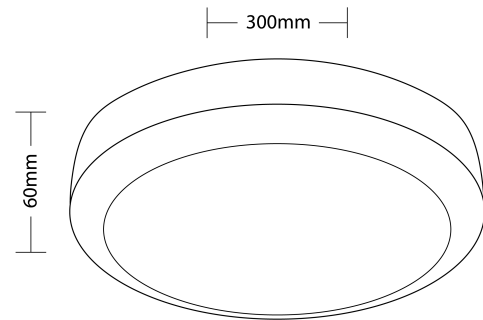

PRODUCT SHEET

Alhena 1500lm 830/840/857 Switch 110° 15W IP65 WH

Art. no: 2117-110-3

Ledpro
by NORLUX

Alhena 1500lm 830/840/857 Switch 110° 15W IP65 WH

SPECIFICATIONS

| | |
|----------------------------|---------------------|
| Lyskilde : | LED (innebygget) |
| Systemeffekt [W]: | 15W |
| Fargetemperatur [K]: | 3/4/5700 |
| Fargegjengivelse [CRI/Ra]: | 80 |
| Lumen ut (lm): | 1318 (3000K)lm |
| Lumen LED (tc=25): | 1500lm |
| Spredningsvinkel [°]: | 110° |
| Optikk: | Opal |
| Dimmetype: | Ingen |
| Spenning [V]: | 230V 50Hz |
| Tilkobling: | Hurtigkobling |
| Montering: | Utenpåliggende, Tak |
| Forventet Levetid : | L80B50: 50 000h |
| Fargetoleranse [SDCM]: | 3 |
| Farge : | Hvit |
| Høyde [mm]: | 60mm |
| Bredde [mm]: | 300mm |

Alhena er en utenpåliggende plafond taklampe med IP65, som gjør den ideell for våtrom og utendørs bruk. Denne plafonden kommer med egen bryter for fargetemperatur. Velg mellom 3000K (standard), 4000K eller 5700K. Enkel installasjon med QuickConnect.