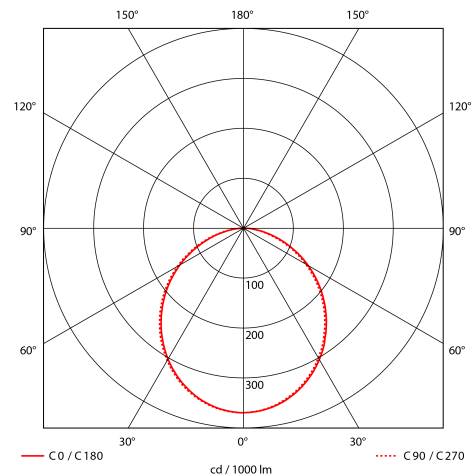

PRODUCT SHEET

Alhena 1500lm 830/840/857 Switch 110° 15W IP65 WH

Art. no: 2117-110-3

Ledpro
by NORLUX

Alhena 1500lm 830/840/857 Switch 110° 15W IP65 WH

SPECIFICATIONS

| | |
|----------------------------|---------------------|
| Lyskilde : | LED (innebygget) |
| Systemeffekt [W]: | 15W |
| Fargetemperatur [K]: | 3/4/5700 |
| Fargegjengivelse [CRI/Ra]: | 80 |
| Lumen ut (lm): | 1318 (3000K)lm |
| Lumen LED (tc=25): | 1500lm |
| Spredningsvinkel [°]: | 110° |
| Optikk: | Opal |
| Dimmetype: | Ingen |
| Spenning [V]: | 230V 50Hz |
| Tilkobling: | Hurtigkobling |
| Montering: | Utenpåliggende, Tak |
| Forventet Levetid : | L80B50: 50 000h |
| Fargetoleranse [SDCM]: | 3 |
| Farge : | Hvit |
| Høyde [mm]: | 60mm |
| Bredde [mm]: | 300mm |

Alhena er en utenpåliggende plafond taklampe med IP65, som gjør den ideell for våtrom og utendørs bruk. Denne plafonden kommer med egen bryter for fargetemperatur. Velg mellom 3000K (standard), 4000K eller 5700K. Enkel installasjon med QuickConnect.