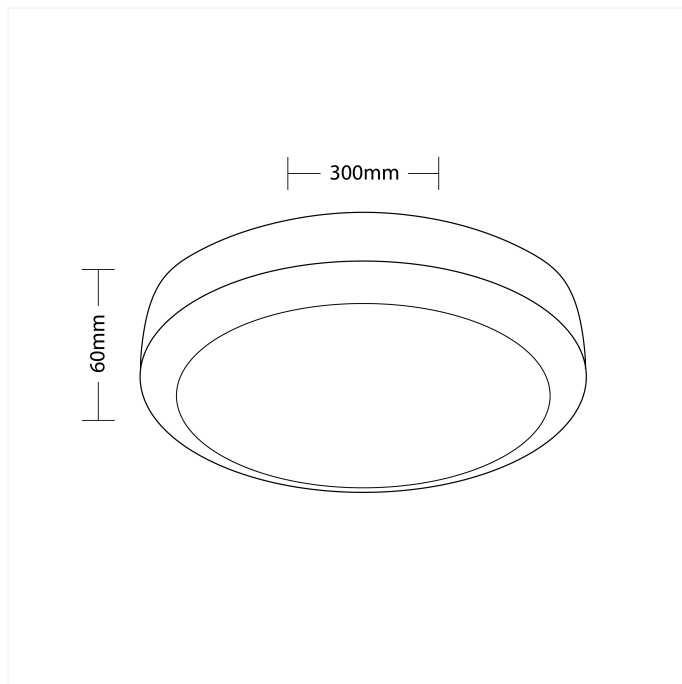

## FDV SPEC SHEET

Alhena 1500lm 830/840/857 Switch 110° 15W IP65 WH

Art. no: 2117-110-3

**Ledpro**  
by NORLUX

# Alhena 1500lm 830/840/857 Switch 110° 15W IP65 WH

Art. no: 2117-110-3

LYS TEKNISK	
Lyskilde :	LED (innebygget)
Lumen ut (lm):	1318 (3000K)
Lumen LED (tc=25):	1500
Spredningsvinkel [°]:	110°
Fargetemperatur [K]:	3/4/5700
Fargegjengivelse [CRI/Ra]:	80
Fargekode:	830/840/857
Fargetoleranse [SDCM]:	3
Optikk:	Opal
MONTERING / TILKOBLING	
Tilkobling:	Hurtigkobling
Montering:	Utenpåliggende, Tak

### PRODUKT

IP-grad:	IP65
Vandal klasse:	IK08
Driftstemperatur [°C]:	-20 - 45
Forventet Levetid :	L80B50: 50 000
Farge :	Hvit
Høyde [mm]:	60
Bredde [mm]:	300