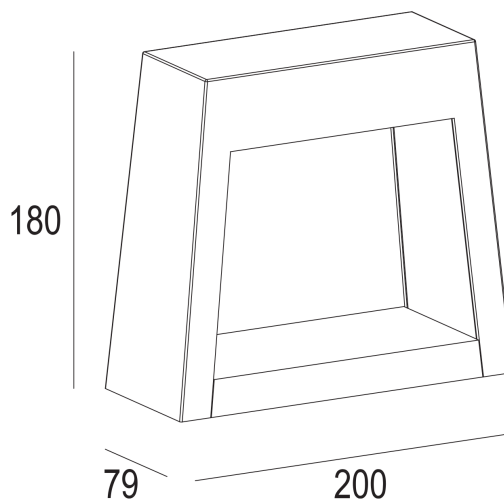

PRODUCT SHEET

Eos 650lm 830 22° 18W Antracite IP65

Art. no: 1351-28-5

Ledpro
by NORLUX

Eos 650lm 830 22° 18W Antracite IP65

Utelampe for montering på vegg, eller i tak. Indirekte belysning av fasaden. Lav blending.

A

SPECIFICATIONS

Lyskilde :	LED (innebygget)
Systemeffekt [W]:	18WW
Fargetemperatur [K]:	3000K
Fargegjengivelse [CRI/Ra]:	80
Lumen LED (tc=25):	650lm
Spredningsvinkel [°]:	22°
Optikk:	Klar
Dimmetype:	Ingen
Spenning [V]:	230V 50Hz
Tilkobling:	Terminal
Montering:	Vegg, Tak
Forventet Levetid :	100 000h
Fargetoleranse [SDCM]:	4
Farge :	Antrasitt
Lengde [mm]:	200mm
Høyde [mm]:	79mm
Bredde [mm]:	180mm