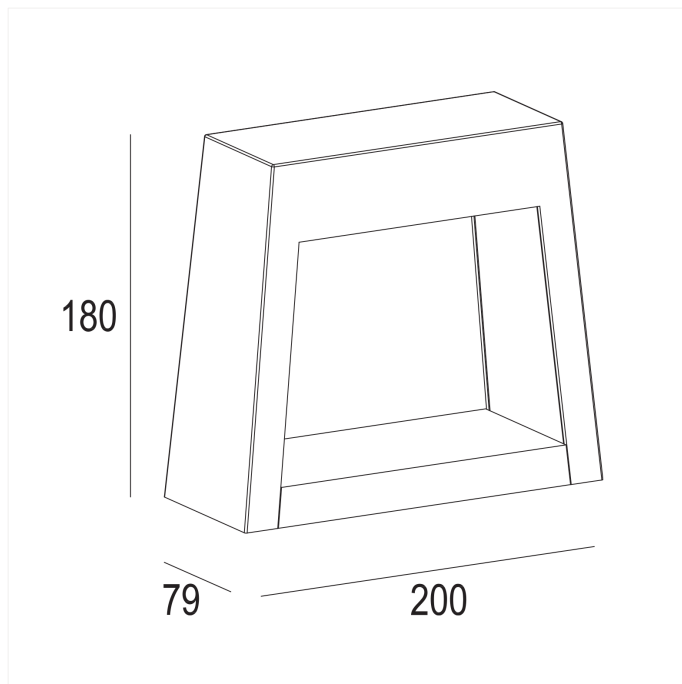

FDV SPEC SHEET

Eos 650lm 830 22° 18W Antracite IP65

Art. no: 1351-28-5

Ledpro
by NORLUX

Eos 650lm 830 22° 18W Antracite IP65

Art. no: 1351-28-5

LYS TEKNISK

Lyskilde :	LED (innebygget)
Lumen LED (tc=25):	650
Spredningsvinkel [°]:	22°
Fargetemperatur [K]:	3000
Fargegjengivelse [CRI/Ra]:	80
Fargekode:	830
Fargetoleranse [SDCM]:	4
Optikk:	Klar

Eos 650lm 830 22° 18W Antracite IP65

Art. no: 1351-28-5

PRODUKT

IP-grad:	IP65
Vandal klasse:	IK05
Forventet Levetid :	100 000
Farge :	Antrasitt
Lengde [mm]:	200
Høyde [mm]:	79
Bredde [mm]:	180