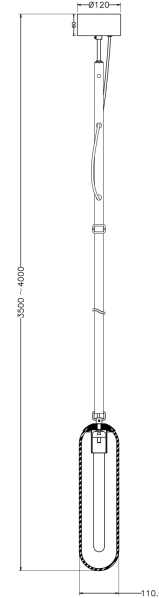

## PRODUCT SHEET

Tubus Pendant E27 max 25W Opal glass 3m cable

Art. no: 119097-15

**Ledpro**  
by NORLUX

# Tubus Pendant E27 max 25W Opal glass 3m cable

Tubus nedhengt pendel med opal glass. Leveres med sort baldakin og 3m kabel og skinnreim. Lengden på skinnreimen kan endres fra 300cm til 220cm. Lyskilde medfølger ikke.

### SPECIFICATIONS

Lyskilde :	Lyskilde ikke inkludert
Maks effekt Lyskilde [W]:	25
Sokkel :	E27
Dimmetype:	Avhengig av lyskilde
Spenning [V]:	230V 50Hz
Montering:	Pendel
Farge :	Opal
Høyde [mm]:	400mm
Bredde [mm]:	110mm
Vekt [kg]:	1,44kg